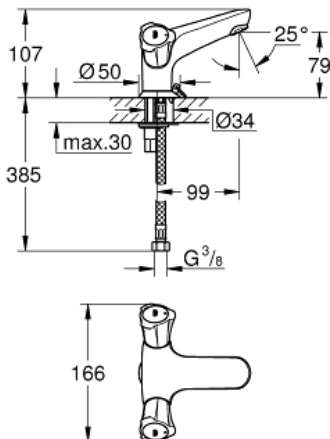

COSTA L Eéngatsmengkraan 1/2" voor wastafel

MODEL # 21100001

GROHE nv - sa | Diependaalweg 4a | 3020 Winksele
Tel: +32 (0) 16 23 06 60 | Fax: +32 (0) 16 23 90 70
Mail: info.be@grohe.com

Pure Freude
an Wasser

GROHE

Product Description:

Eéngatsmengkraan 1/2" voor wastafel

Standard Specification:

metalen grepen
warmte geïsoleerd
schroefrozet
Longlife binnenwerk
gegoten uitloop met mousseur
kettinghouder
flexibele aansluitslangen