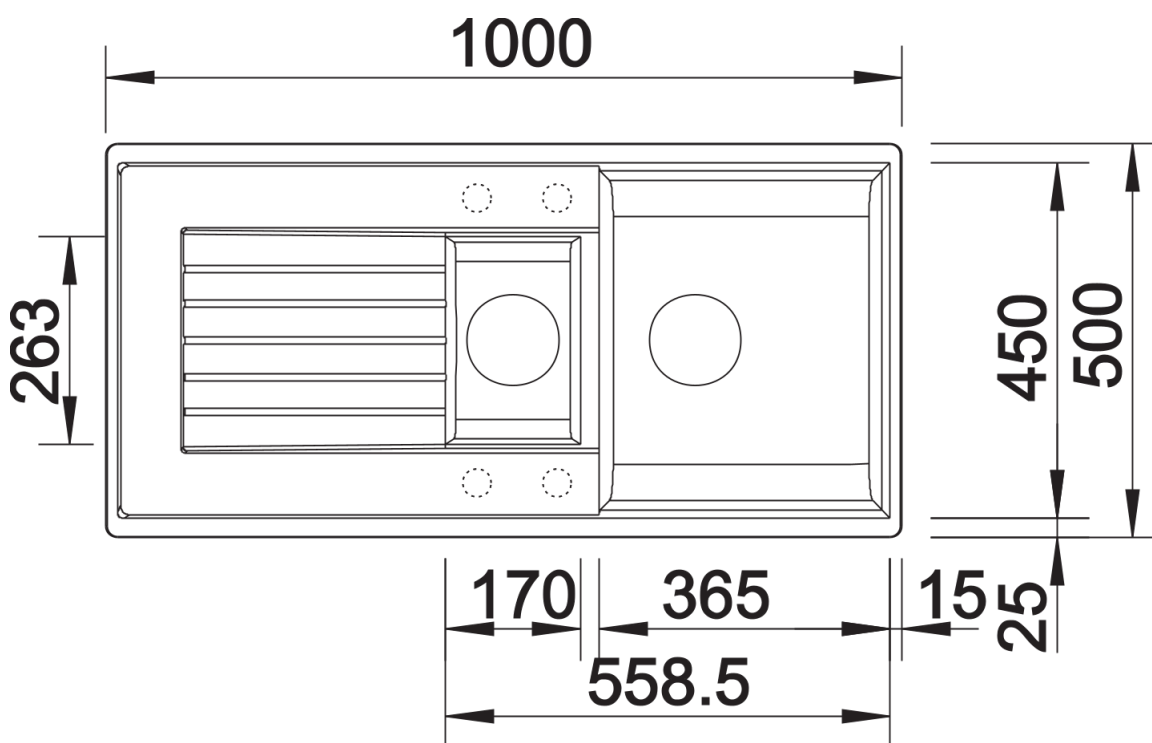

Technische productfiche ZIA 6 S

Item nr. 526020

Voordelen

- Modern design met klare lijnvoering
- Rechthoekige buitenomtrek, geaccentueerd door de smalle rand
- Karakteristieke kraanrichel die het verlek vergroot
- Zeer ruime hoofdspoelbak
- Additionele bak met korfventiel 3½"
- Spoeltafel omkeerbaar

Details

Bovenaanzicht

Uitgesneden

Vooranzicht

Zijaanzicht