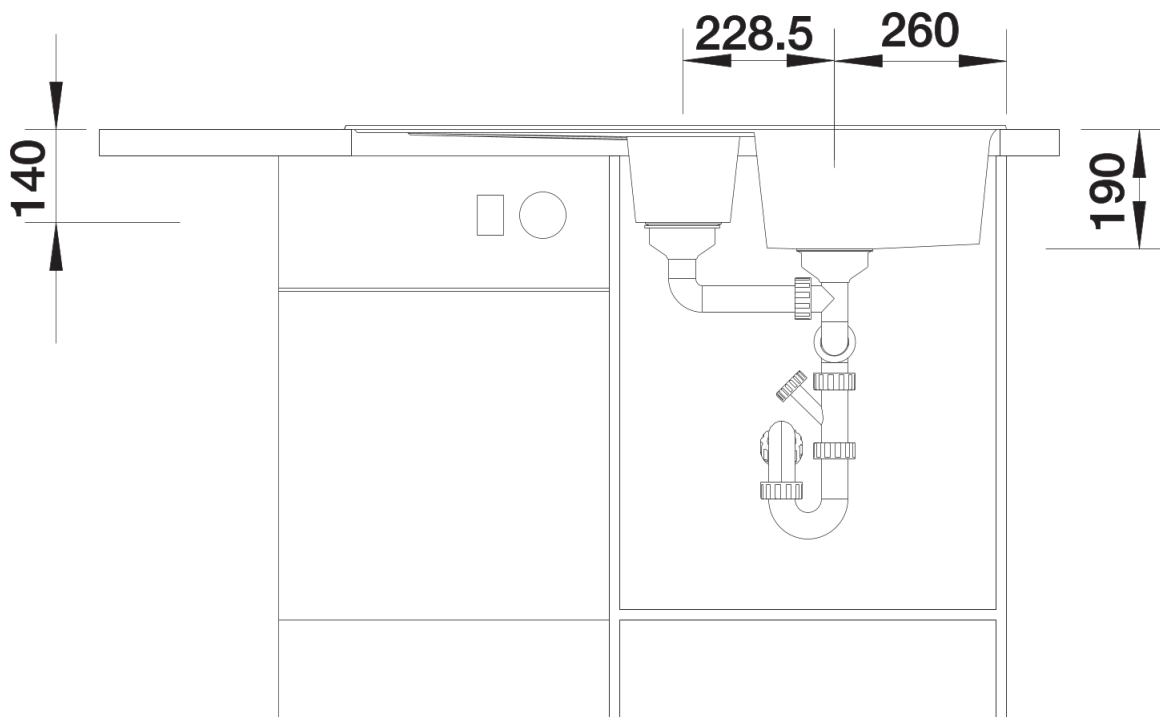

Technische productfiche ZIA 6 S

Item nr. 526020

Voordelen

- Modern design met klare lijnvoering
- Rechthoekige buitenomtrek, geaccentueerd door de smalle rand
- Karakteristieke kraanrichel die het verlek vergroot
- Zeer ruime hoofdspoelbak
- Additionele bak met korfventiel 3½"
- Spoeltafel omkeerbaar

Details

Bovenaanzicht

Uitgesneden

Vooranzicht

Zijaanzicht