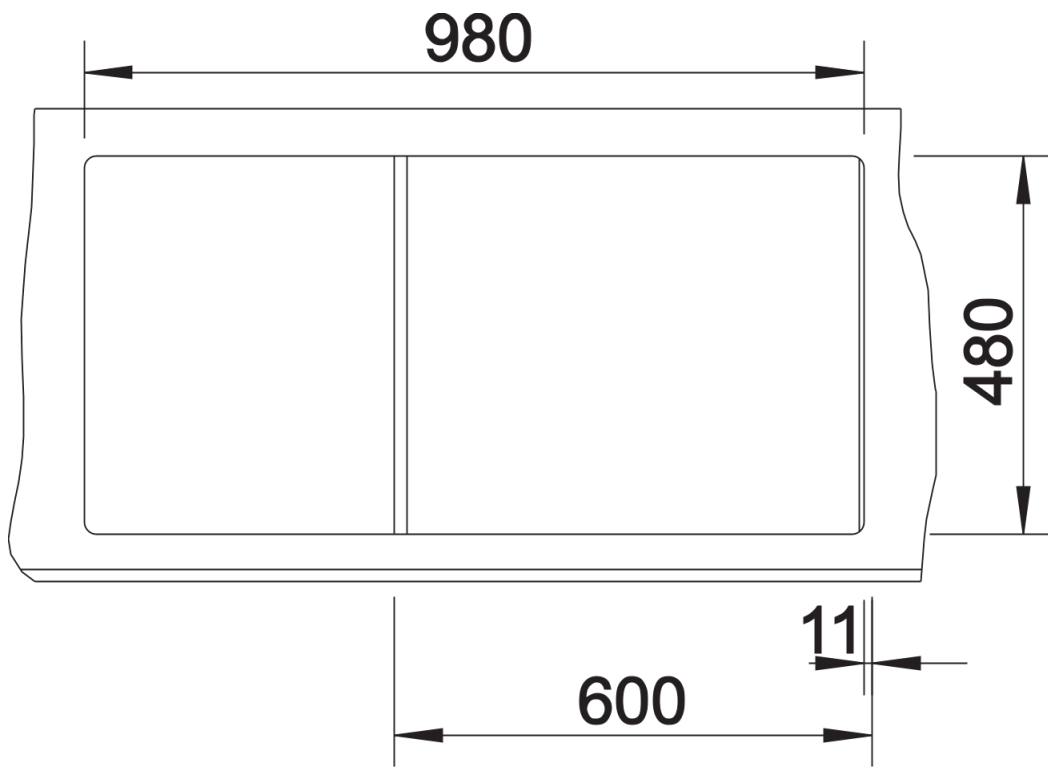

Technische productfiche ZIA 6 S

Item nr. 526020

Voordelen

- Modern design met klare lijnvoering
- Rechthoekige buitenomtrek, geaccentueerd door de smalle rand
- Karakteristieke kraanrichel die het verlek vergroot
- Zeer ruime hoofdspoelbak
- Additionele bak met korfventiel 3½"
- Spoeltafel omkeerbaar

Details

Bovenaanzicht

Uitgesneden

Vooranzicht

Zijaanzicht