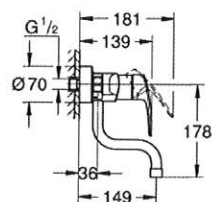

31 509 003 KEUKENMENGKRAAN

PRODUCTOMSCHRIJVING

- wandmontage
- **GROHE StarLight** schitterende chroomafwerking
- **GROHE SilkMove** 35 mm cartouche met keramische schijven
- mousseur
- variabel instelbare debietbegrenzer
- draaibare buisuitloop
- rotatie van uitloop: 360°
- sprong: 149 mm
- met geïntegreerde temperatuurbegrenzer
- S-koppelingen