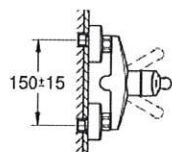

31 509 003 KEUKENMENGKRAAN

PRODUCTOMSCHRIJVING

- wandmontage
- **GROHE StarLight** schitterende chroomafwerking
- **GROHE SilkMove** 35 mm cartouche met keramische schijven
- mousseur
- variabel instelbare debietbegrenzer
- draaibare buisuitloop
- rotatie van uitloop: 360°
- sprong: 149 mm
- met geïntegreerde temperatuurbegrenzer
- S-koppelingen