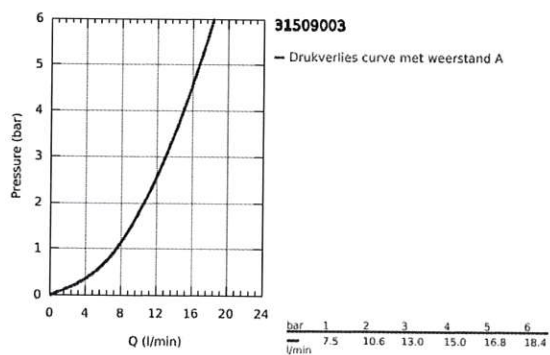

31 509 003 KEUKENMENGKRAAN

PRODUCTOMSCHRIJVING

- wandmontage
- **GROHE StarLight** schitterende chroomafwerking
- **GROHE SilkMove** 35 mm cartouche met keramische schijven
- mousseur
- variabel instelbare debietbegrenzer
- draaibare buisuitloop
- rotatie van uitloop: 360°
- sprong: 149 mm
- met geïntegreerde temperatuurbegrenzer
- S-koppelingen