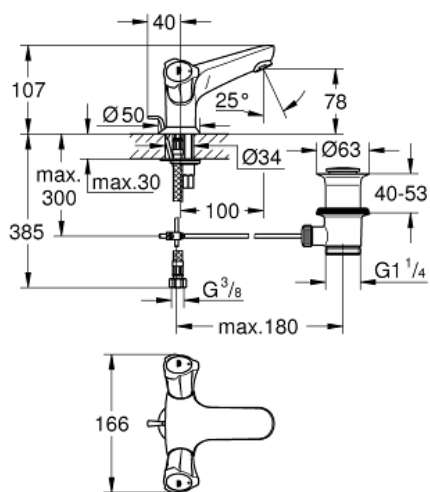

COSTA L Eéngatsmengkraan 1/2" voor wastafel

MODEL # 21390001

GROHE nv - sa | Diependaalweg 4a | 3020 Winksele
Tel: +32 (0) 16 23 06 60 | Fax: +32 (0) 16 23 90 70
Mail: info.be@grohe.com

Pure Freude
an Wasser

GROHE

Product Description:

Eéngatsmengkraan 1/2" voor wastafel

Standard Specification:

metalen grepen
warmte geïsoleerd
schroefrozet
Longlife binnenwerk
gegoten uitloop met mousseur
automatische lediging 1 1/4"
flexibele aansluitslangen