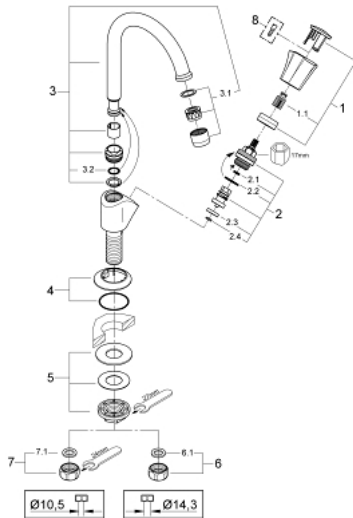

20 393 001 COSTA L TOILETKRAAN

PRODUCTOMSCHRIJVING

- Kleur: chroom
- metalen greep
- warmte geïsoleerd
- schroefrozet
- Markering: blauw
- GROHE Long-Life binnenwerk
- draaibare buisuitloop met mousseur
- aansluitmoer 1/2" met 10,5 mm boring
- GROHE Long-Life finish

20 393 001 COSTA L TOILETKRAAN

RESERVEONDERDELEN , december 2007 – nu

- 1: Greep Costa L (Bestelnummer 45994000)
 - 1.1: Klikverbinding (Bestelnummer 0538600M)
 - 2: Bovendeel 1/2" (Bestelnummer 07146000)
 - 2.1: O-Ring Ø6 x Ø2 (Bestelnummer 0128300M)
 - 2.2: O-Ring Ø18,2 x Ø1,7 (Bestelnummer 0392400M)
 - 2.3: Dichting 1/2" (Bestelnummer 0529100M)
 - 3: Uitloop (Bestelnummer 13219000)
 - 3.1: Mousseur (Bestelnummer 13928000)
 - 3.2: O-Ring Ø12 x Ø2 (Bestelnummer 0128000M)
 - 4: Rozet (Bestelnummer 45996000)
 - 5: Universele kraanmontageset (Bestelnummer 45004000)
 - 6: Moer 1/2" (Bestelnummer 1290200M)
 - 6.1: Dichting Ø18,5 x Ø12 x 2 (Bestelnummer 0138900M)
 - 7: Moer 1/2" (Bestelnummer 1290100M)
 - 7.1: Dichting Ø18,5 x Ø12 x 2 (Bestelnummer 0138900M)
 - 8: Screw for Costa/Avina products (Bestelnummer 48013000)*
- * Optionele accessoires