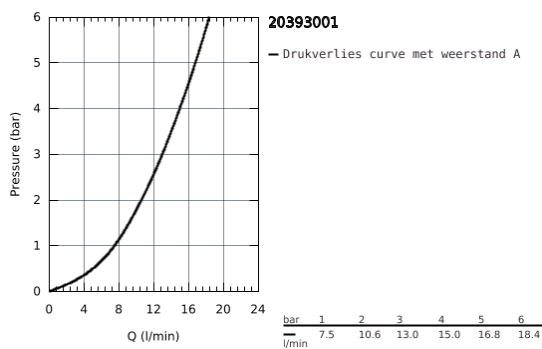

20 393 001 COSTA L TOILETKRAAN

PRODUCTOMSCHRIJVING

- Kleur: chroom
- metalen greep
- warmte geïsoleerd
- schroefrozet
- Markering: blauw
- GROHE Long-Life binnenwerk
- draaibare buisuitloop met mousseur
- aansluitmoer 1/2" met 10,5 mm boring
- GROHE Long-Life finish