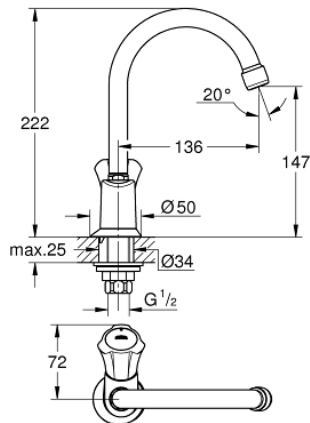

20 393 001 COSTA L TOILETKRAAN

PRODUCTOMSCHRIJVING

- Kleur: chroom
- metalen greep
- warmte geïsoleerd
- schroefrozet
- Markering: blauw
- GROHE Long-Life binnenwerk
- draaibare buisuitloop met mousseur
- aansluitmoer 1/2" met 10,5 mm boring
- GROHE Long-Life finish

20 393 001 COSTA L TOILETKRAAN

RESERVEONDERDELEN , december 2007 – nu

- 1: Greep Costa L (Bestelnummer 45994000)
 - 1.1: Klikverbinding (Bestelnummer 0538600M)
 - 2: Bovendeel 1/2" (Bestelnummer 07146000)
 - 2.1: O-Ring Ø6 x Ø2 (Bestelnummer 0128300M)
 - 2.2: O-Ring Ø18,2 x Ø1,7 (Bestelnummer 0392400M)
 - 2.3: Dichting 1/2" (Bestelnummer 0529100M)
 - 3: Uitloop (Bestelnummer 13219000)
 - 3.1: Mousseur (Bestelnummer 13928000)
 - 3.2: O-Ring Ø12 x Ø2 (Bestelnummer 0128000M)
 - 4: Rozet (Bestelnummer 45996000)
 - 5: Universele kraanmontageset (Bestelnummer 45004000)
 - 6: Moer 1/2" (Bestelnummer 1290200M)
 - 6.1: Dichting Ø18,5 x Ø12 x 2 (Bestelnummer 0138900M)
 - 7: Moer 1/2" (Bestelnummer 1290100M)
 - 7.1: Dichting Ø18,5 x Ø12 x 2 (Bestelnummer 0138900M)
 - 8: Screw for Costa/Avina products (Bestelnummer 48013000)*
- * Optionele accessoires