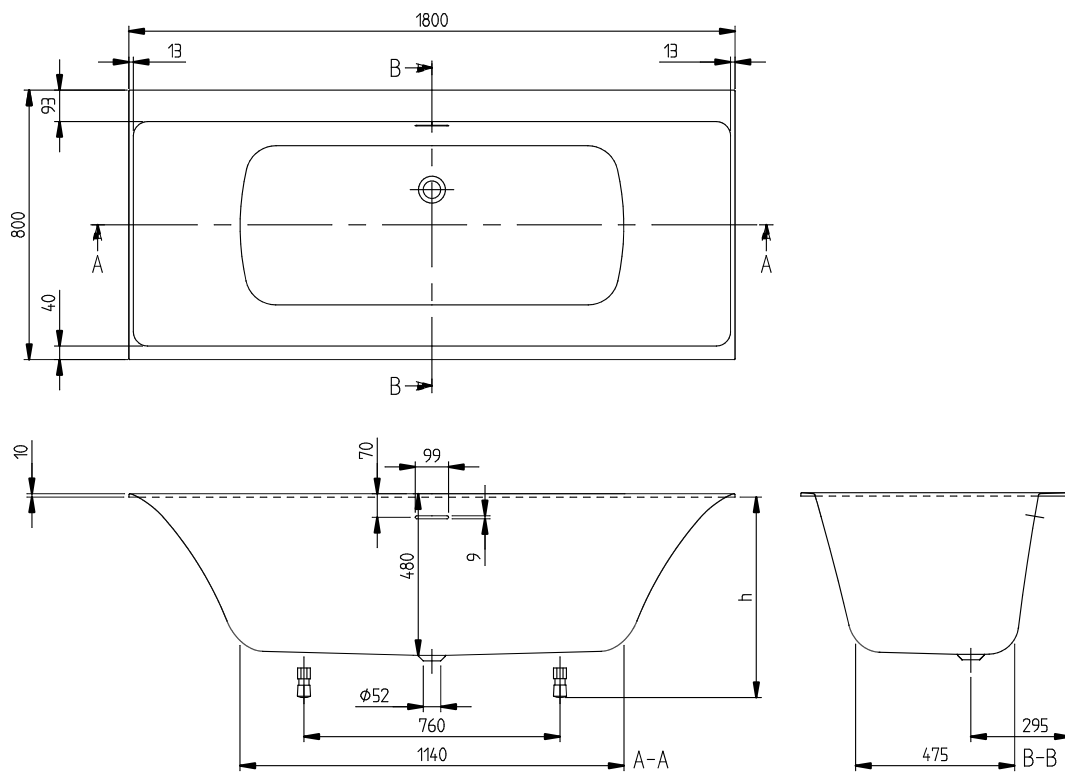

LIGBADEN SUBWAY 3.0

PRODUCTINFORMATIE

1 . POSITION

Model	UBQ180SBW2DV
Kollektion	Subway 3.0
PROJECTS	DESIGN
Breedte	800 mm
Diepte	480 mm
Lengte	1800 mm
Gewicht	44 kg
beschrijving	Duo Liters incl. 1 pers: 219 Technische informatie: Attentie: achter de overloop is geen ruimte voor een kraangat, Links en rechts van de overloop zijn kraangaten mogelijk Bijpassende afvoer en overloop (Chrome) wordt standaard meegeleverd. De afvoerdeksel past bij de badkleur. De overloop is verchromd. Badpotenset wordt standaard meegeleverd (zelfklevend), verstelbaar van 130 - 180 mm. Niet standaard meegeleverd: Overloop in Black Matt, overloop in Stone White Deze optie is zonder afvoerdeksel. Diameter: 52 mm
Material	Quaryl®
Aanbestedingsteksten	Subway 3.0; Ligbad; Afmeting: 1800 x 800 mm; Rechthoek; Duo; Quaryl®; Liters incl. 1 pers: 219; Bijpassende afvoer en overloop (Chrome) wordt standaard meegeleverd. De afvoerdeksel past bij de badkleur, De overloop is verchromd, Badpotenset wordt standaard meegeleverd (zelfklevend), verstelbaar van 130 - 180 mm.; Niet standaard meegeleverd: Overloop in Black Matt, overloop in Stone White, Deze optie is zonder afvoerdeksel.; Diameter: 52 mm; Technische informatie: Attentie: achter de overloop is geen ruimte voor een kraangat, Links en rechts van de overloop zijn kraangaten mogelijk

EAN

4062373881842

4062373881859

TECHNISCHE TEKENINGEN

UBQ180SBW2DV

SUBWAY 3.0 1800x800 UBQ180SBW2D V01/ 14-09-2020	 Villeroy & Boch 1748
--	---