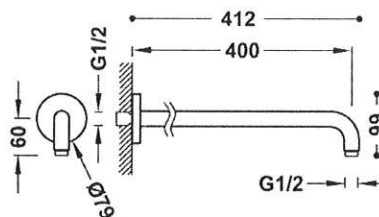

TRES

13462104

Muur uitloop

voor regendouche

Afwerking Chrom.

Tres Comercial, S.A. | C/Penedès, 16-26 | Zona Industrial, Sector A | 08759 Vallirana (Barcelona)

T (+34) 936834004 | F (+34) 936835061 | infotres@tresgriferia.com