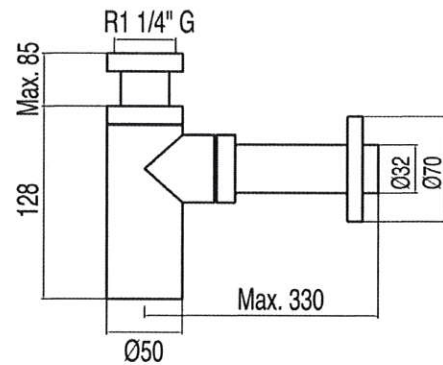

TRES

13463410

Design shiphon telescopisch

Afwerking Chromom.

Tres Comercial, S.A. | C/Penedès, 16-26 | Zona Industrial, Sector A | 08759 Vallirana (Barcelona)

T (+34) 936834004 | F (+34) 936835061 | infotres@tresgriferia.com