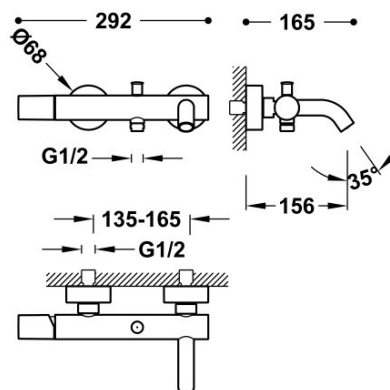

TRES

26117001NM

Badmengkraan

Antikalkhanddouche met richtbare steun. Satijn doucheslang.

Messing handdouche.

Certificazione BELGAQUA (Belgio)

Afwerking Mat zwart.

Tres Comercial, S.A. | C/Penedès, 16-26 | Zona Industrial, Sector A | 08759 Vallirana (Barcelona)