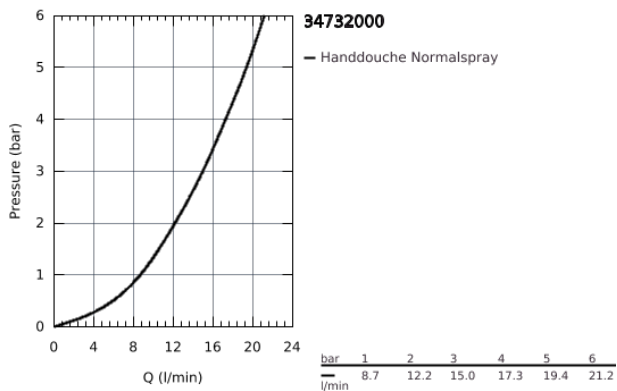

34 732 000 PERFECT SHOWER SET MET RAINSHOWER® COSMOPOLITAN 210

PRODUCTOMSCHRIJVING

- bestaande uit:
- Grotherm afwerkset met Aquadimmer (24 076)
- GROHE Rapido SmartBox universele inbouwbox, 1/2" (35 600)
- Rainshower Cosmopolitan 210 metalen hoofddouche (28 373)
- Rainshower douche-arm 286 mm (28 576)
- - handdouche Sena Stick (28 034 000)
- wanddouchehouder Rainshower (27 074 000)
- Rainshower wandaansluitbocht (27 057 000)
- doucheslang Silverflex 1250 mm (28 362)