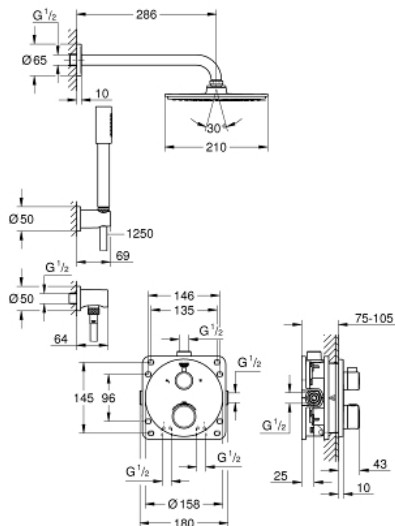

34 732 000 PERFECT SHOWER SET MET RAINSHOWER® COSMOPOLITAN 210

PRODUCTOMSCHRIJVING

- bestaande uit:
- Grotherm afwerkset met Aquadimmer (24 076)
- GROHE Rapido SmartBox universele inbouwbox, 1/2" (35 600)
- Rainshower Cosmopolitan 210 metalen hoofddouche (28 373)
- Rainshower douche-arm 286 mm (28 576)
- - handdouche Sena Stick (28 034 000)
- wanddouchehouder Rainshower (27 074 000)
- Rainshower wandaansluitbocht (27 057 000)
- doucheslang Silverflex 1250 mm (28 362)

34 732 000 **PERFECT SHOWER SET MET RAINSHOWER® COSMOPOLITAN 210**