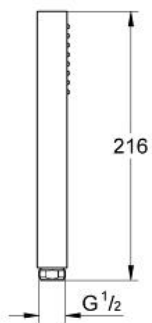

**GROHE**

**Product Description:**  
Handdouche, 1 straal

**Standard Specification:**

1 straal: Normaal

metaal

**GROHE EcoJoy** maximale doorstroming 9,5 l/min

**GROHE DreamSpray:** optimaal straalpatroon

**GROHE StarLight** schitterende chroomafwerking