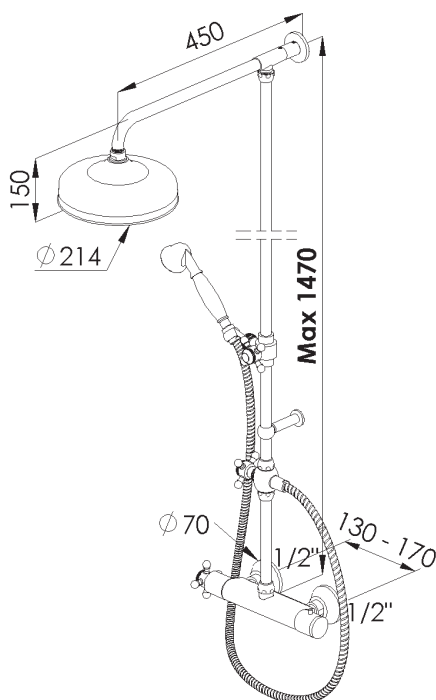

**PRODUCT TECHNICAL SHEET**

Collection : **1921**

Ref. : **4520.--.74**

Set thermostatique douche apparent, douchette et colonne avec douche de t'ete 200 mm

Set douche opbouw thermostaat, handdouchette en douchezuil met hoofddouche 200 mm

Set wall-mounted shower thermostatic, handshower and shower arm with shower head 200 mm

**Picture**

**Product details**

Weight : 7,25 kg

Flow at 3 bar : Shower restricted 10 l/min

Internal mechanism : Ceramic valve 1/4 turn  
Thermostatic wax cartridge

Note : Handshower hose 1,5m

**Technical drawing**

RA1.V01