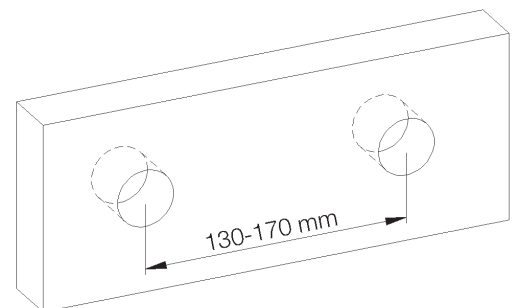

**PRODUCT TECHNICAL SHEET**

Collection : **1921**

Ref. : **4520.--.74**

Set thermostatique douche apparent, douchette et colonne avec douche de t'ete 200 mm

Set douche opbouw thermostaat, handdouchette en douchezuil met hoofddouche 200 mm

Set wall-mounted shower thermostatic, handshower and shower arm with shower head 200 mm

**Picture**

**Product details**

Weight : 7,25 kg

Flow at 3 bar : Shower restricted 10 l/min

Internal mechanism : Ceramic valve 1/4 turn  
Thermostatic wax cartridge

Note : Handshower hose 1,5m

**Technical drawing**

RA1.V01