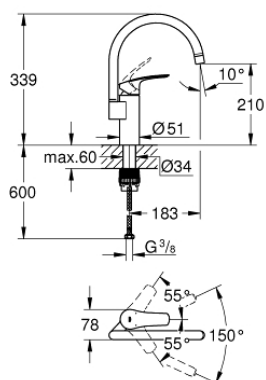

### PRODUCTOMSCHRIJVING

- hoge uitloop
- ééngatsmontage
- GROHE StarLight schitterende chroomafwerking
- GROHE SilkMove 35 mm cartouche met keramische schijven
- met geïntegreerde temperatuurbegrenzer
- mousseur
- variabel instelbare debietbegrenzer
- draaibare buisuitloop
- draaibereik 150°
- GROHE Zero gescheiden waterwegen - lood- en nikkelvrij in de kraan
- flexibele aansluitslangen 3/8"
- GROHE FastFixation Plus