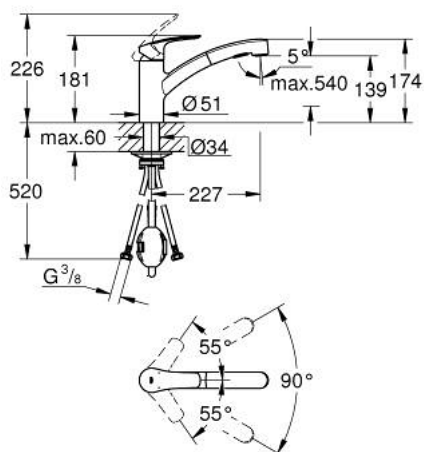

30 305 001 EUROSMART KEUKENMENGKRAAN

PRODUCTOMSCHRIJVING

- Kleur: chroom
- lage uitloop
- ééngatsmontage
- GROHE Long-Life finish
- GROHE SilkMove 35 mm cartouche met keramische schijven
- mousseur
- met geïntegreerde koersbegrenzer
- geïntegreerde, uittrekbare sproeier, 2 straalsoorten
- omstelling: laminaire straal/SpeedClean sproeistraal
- automatische terugschakeling naar laminaire straal
- variabel instelbare debietbegrenzer
- draaibare gegoten uitloop
- draaibereik 90°
- Lood- en nikkelvrije gescheiden waterwegen
- flexibele aansluitslangen 3/8"
- metalen bevestigingsset
- terugstroombeveiliging
- maximaal debiet (bij 3 bar) : 10,5 l/min

- professionele versie

30 305 001 EUROSMART KEUKENMENGKRAAN

RESERVEONDERDELEN , september 2019 – nu

1: greep (Bestelnummer 48530000)

2: Afdekkap

(Bestelnummer 46492000)

3: schroefring (Bestelnummer 46815000)

4: Cartouche (Bestelnummer 46374000)

5: Uittrekbare sproeier (Bestelnummer 46956000)

5.1: Zeef (Bestelnummer 0676800M)

5.2: Terugslagklep (Bestelnummer 08565000)

5.3: Straalregelaar (Bestelnummer 48275000)