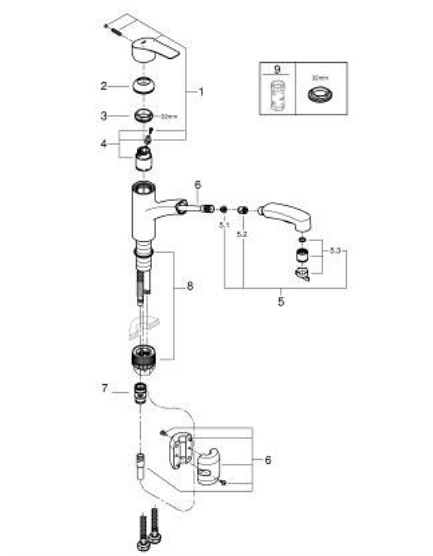

30 305 001 EUROSMART KEUKENMENGKRAAN

PRODUCTOMSCHRIJVING

- Kleur: chroom
- lage uitloop
- ééngatsmontage
- GROHE Long-Life finish
- GROHE SilkMove 35 mm cartouche met keramische schijven
- mousseur
- met geïntegreerde koersbegrenzer
- geïntegreerde, uittrekbare sproeier, 2 straalsoorten
- omstelling: laminaire straal/SpeedClean sproeistraal
- automatische terugschakeling naar laminaire straal
- variabel instelbare debietbegrenzer
- draaibare gegoten uitloop
- draaibereik 90°
- Lood- en nikkelvrije gescheiden waterwegen
- flexibele aansluitslangen 3/8"
- metalen bevestigingsset
- terugstroombeveiliging
- maximaal debiet (bij 3 bar) : 10,5 l/min

- professionele versie

30 305 001 EUROSMART KEUKENMENGKRAAN

RESERVEONDERDELEN , september 2019 – nu

1: greep (Bestelnummer 48530000)

2: Afdekkap

(Bestelnummer 46492000)

3: schroefring (Bestelnummer 46815000)

4: Cartouche (Bestelnummer 46374000)

5: Uittrekbare sproeier (Bestelnummer 46956000)

5.1: Zeef (Bestelnummer 0676800M)

5.2: Terugslagklep (Bestelnummer 08565000)

5.3: Straalregelaar (Bestelnummer 48275000)