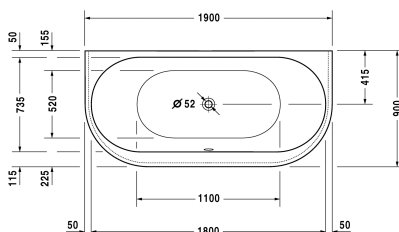

Darling New Bad # 70024800000000

|< 1900 mm >|

Bad	Afmetingen	Gewicht	Bestelnummer
voorwandversie, met acryl paneel en frame, met 2 comfortabele rugsteunen, 5 mm acryl			
Kleuren			
00 Wit			
Variante			
Basismodel	1900 x 900 mm	38,000 kg	70024800000000
Passende setting			
LED gekleurd licht met afstandbediening voor baden, (wit -00, chroom -10)			790840
Sound voor baden			791851
LED-wit licht onder de badrand			791849
Geschikte producten			
Wandbevestiging ter bevestiging en ondersteuning van baden- en douchebakken aan de wand, 3 stuks,			790103
Wandprofiel voor geluiddemping, lengte: 3300 mm,			790104
Nekkussen voor Darling New # 700244 - 700248, gebogen, materiaal: polyurethaan, wit,			790008
Af- en overloopgarnituur Quadroval met waterinlaat, chroom, *, voor baden met centrale afvoer, doorsnede afvoer 52 mm, kabellengte 850 mm,			790294
Af- en overloopgarnituur Quadroval chroom, voor baden met centrale afvoer, doorsnede afvoer 52 mm, kabellengte 850 mm,			790293
Af- en overloopgarnituur Quadroval met bodeminlaat, chroom, voor baden, **, doorsnede afvoer 52 mm, kabellengte 1070 mm,			791226

Darling New Bad # 700248000000000

|< 1900 mm >|

Geluidsisolatieset voor acryl baden ****, inhoud: geluidsisolatie-
badbevestiging, bitumenmatten, wandprofiel # 790104,

791368

Alle tekeningen bevatten de noodzakelijke maten welke binnen de tolerantie nog kunnen afwijken. Exacte maten, in het bijzonder voor specifieke maatwerksituaties, kunnen uitsluitend op het afgewerkte keramische product worden gemeten.