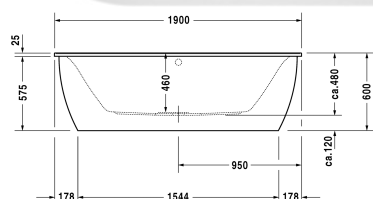

Darling New Bad # 70024800000000

|< 1900 mm >|

Bad	Afmetingen	Gewicht	Bestelnummer
voorwandversie, met acryl paneel en frame, met 2 comfortabele rugsteunen, 5 mm acryl			
Kleuren			
00 Wit			
Variante			
Basismodel	1900 x 900 mm	38,000 kg	70024800000000
Passende setting			
LED gekleurd licht met afstandbediening voor baden, (wit -00, chroom -10)			790840
Sound voor baden			791851
LED-wit licht onder de badrand			791849
Geschikte producten			
Wandbevestiging ter bevestiging en ondersteuning van baden- en douchebakken aan de wand, 3 stuks,			790103
Wandprofiel voor geluiddemping, lengte: 3300 mm,			790104
Nekkussen voor Darling New # 700244 - 700248, gebogen, materiaal: polyurethaan, wit,			790008
Af- en overloopgarnituur Quadroval met waterinlaat, chroom, *, voor baden met centrale afvoer, doorsnede afvoer 52 mm, kabellengte 850 mm,			790294
Af- en overloopgarnituur Quadroval chroom, voor baden met centrale afvoer, doorsnede afvoer 52 mm, kabellengte 850 mm,			790293
Af- en overloopgarnituur Quadroval met bodeminlaat, chroom, voor baden, **, doorsnede afvoer 52 mm, kabellengte 1070 mm,			791226

Darling New Bad # 700248000000000

|< 1900 mm >|

Geluidsisolatieset voor acryl baden ****, inhoud: geluidsisolatie-
badbevestiging, bitumenmatten, wandprofiel # 790104,

791368

Alle tekeningen bevatten de noodzakelijke maten welke binnen de tolerantie nog kunnen afwijken. Exacte maten, in het bijzonder voor specifieke maatwerksituaties, kunnen uitsluitend op het afgewerkte keramische product worden gemeten.