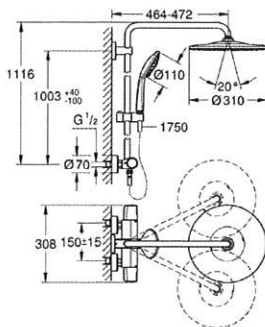

26 075 001 EUPHORIA DOUCHESYSTEEM DOUCHESYSTEEM MET THERMOSTATISCHE KRAAN, WANDMONTAGE

PRODUCTOMSCHRIJVING

- bestaande uit:
 - - horizontaal draaibare douchearm 450 mm
 - - opbouw thermostaat met Aquadimmerfunctie,
 - voor wisseling tussen hoofd- en handdouche
 - hoofddouche Rainshower Mono 310 (26 561)
- Straalsoorten:
 - GROHE PureRain
 - met kogelgewricht
 - draaihoek $\pm 15^\circ$
 - - handdouche Euphoria 110 Massage (27 221 000)
 - 3 stralen:
 - Rain, Massage, SmartRain
 - in hoogte verstelbaar via glij-element
- - doucheslang Silverflex 1750 mm (28 388 000)
- **GROHE TurboStat:** 2x sneller en 2x nauwkeuriger de gewenste temperatuur
- **GROHE SafeStop:** instelknop met veiligheidsblokkering bij 38°C
- **GROHE SafeStop Plus** optionele temperatuurbegrenzer op 43°C
- **GROHE CoolTouch**
- **GROHE MetalGrip:** ergonomische metalen greep
- **GROHE DreamSpray:** optimaal straalpatroon
- **GROHE StarLight** schitterende chromaafwerking
-
- **GROHE SprayDimmer:** waterstromen verminderen zonder sproeigaatjes af te sluiten
- **GROHE FastFixation** verstelbare bovensteun
- **Inner WaterGuide:** geïsoleerd waterkanaal voor een langere levensduur
- **SpeedClean** antikalksysteem
- **TwistFree** voorkomt het verdraaien van de slang
- geschikt voor combiketels met
 - minimale capaciteit 18kW/h
- functioneert vanaf een minimale doorstroming van 7 l/min.
- optionele upgrade: **GROHE EasyReach** tray (26 362)
- **professionele versie**