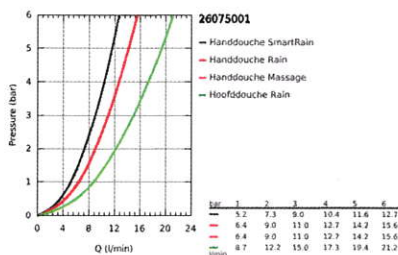

26 075 001 EUPHORIA DOUCHESYSTEEM DOUCHESYSTEEM MET THERMOSTATISCHE KRAAN, WANDMONTAGE

PRODUCTOMSCHRIJVING

- bestaande uit:
 - - horizontaal draaibare douchearm 450 mm
 - - opbouw thermostaat met Aquadimmerfunctie,
 - voor wisseling tussen hoofd- en handdouche
 - hoofddouche Rainshower Mono 310 (26 561)
- Straalsoorten:
 - GROHE PureRain
 - met kogelgewricht
 - draaihoek $\pm 15^\circ$
 - - handdouche Euphoria 110 Massage (27 221 000)
 - 3 stralen:
 - Rain, Massage, SmartRain
 - in hoogte verstelbaar via glij-element
- - doucheslang Silverflex 1750 mm (28 388 000)
- **GROHE TurboStat:** 2x sneller en 2x nauwkeuriger de gewenste temperatuur
- **GROHE SafeStop:** instelknop met veiligheidsblokkering bij 38°C
- **GROHE SafeStop Plus** optionele temperatuurbegrenzer op 43°C
- **GROHE CoolTouch**
- **GROHE MetalGrip:** ergonomische metalen greep
- **GROHE DreamSpray:** optimaal straalpatroon
- **GROHE StarLight** schitterende chromaafwerking
-
- **GROHE SprayDimmer:** waterstromen verminderen zonder sproeigaatjes af te sluiten
- **GROHE FastFixation** verstelbare bovensteun
- **Inner WaterGuide:** geïsoleerd waterkanaal voor een langere levensduur
- **SpeedClean** antikalksysteem
- **TwistFree** voorkomt het verdraaien van de slang
- geschikt voor combiketels met
 - minimale capaciteit 18kW/h
- functioneert vanaf een minimale doorstroming van 7 l/min.
- optionele upgrade: **GROHE EasyReach** tray (26 362)
- **professionele versie**