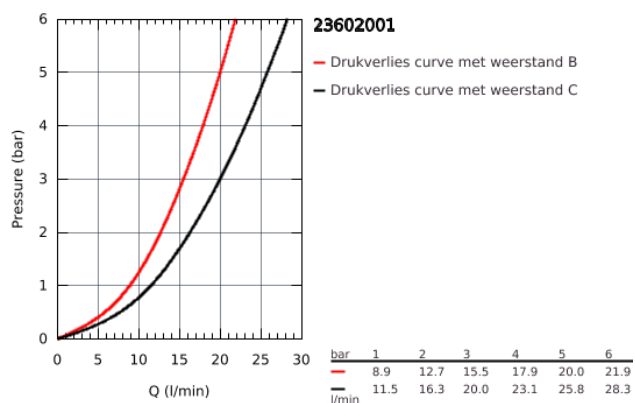

23 602 001 BAULOOP EÉNGREPSMENGKRAAN VOOR BAD/DOUCHE 1/2"