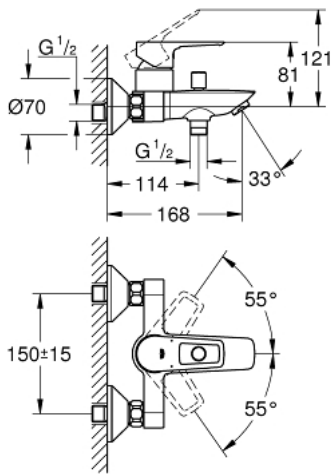

23 602 001 BAULOOP EÉNGREEPSMENGKRAAN VOOR BAD/DOUCHE 1/2"

PRODUCTOMSCHRIJVING

- wandmontage
- metalen hendel
- GROHE Longlife 35 mm cartouche met keramische schijven
- met temperatuurbegrenzer
- GROHE StarLight schitterende chroomafwerking
- variabel instelbare debietbegrenzer
- automatische omstelling: bad/douche
- uitloop met mousseur
- douche-aansluiting onder 1/2" met geïntegreerde terugslagklep
- terugstroombeveiliging
- S-koppelingen
- wandrosetten van metaal
- professionele versie

23 602 001 BAULOOP EÉNGREPSMENGKRAAN VOOR BAD/DOUCHE 1/2"

23 602 001 BAULOOP EÉNGREEPSMENGKRAAN VOOR BAD/DOUCHE 1/2"

RESERVEONDERDELEN

- 1: Cartouche (Bestelnummer 46374000)
- 2: Omstelknop (Bestelnummer 64309000)
- 3: Omstelling bad/douche (Bestelnummer 65655000)
- 4: Terugslagklep (Bestelnummer 08565000)
- 5: Mousseur (Bestelnummer 13941000)
- 6: S-koppeling (Bestelnummer 12075000)
- 6.1: Dichting 1/2" (Bestelnummer 0138600M)
- 6.2: Rozet (Bestelnummer 0221000M)
- 7: Aansluitkoppeling 1/2" (Bestelnummer 45044000)
- 8: Verlengstuk voor zichtbare bevestigingsmoeren (Bestelnummer 0713000M)
- *
- 9: Temperatuurbegrenzer

(Bestelnummer 46375000)*
- 10: Sleutel voor bovenstuk ¾ (Bestelnummer 19332000)*
- 11: Moersleutel, plat 30 mm voor opbouwkraanwerk, 34 mm voor thermostatische elementen (Bestelnummer 19377000)*
- * Optionele accessoires