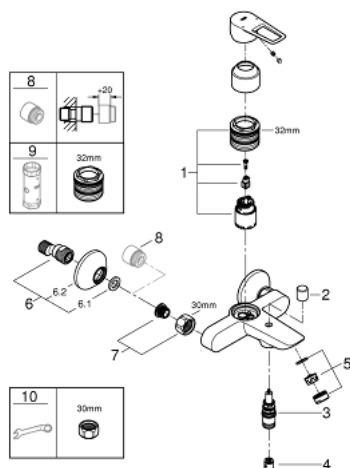

23 602 001 BAULOOP EÉNGREEPSMENGKRAAN VOOR BAD/DOUCHE 1/2"

PRODUCTOMSCHRIJVING

- wandmontage
- metalen hendel
- GROHE Longlife 35 mm cartouche met keramische schijven
- met temperatuurbegrenzer
- GROHE StarLight schitterende chroomafwerking
- variabel instelbare debietbegrenzer
- automatische omstelling: bad/douche
- uitloop met mousseur
- douche-aansluiting onder 1/2" met geïntegreerde terugslagklep
- terugstroombeveiliging
- S-koppelingen
- wandrosetten van metaal
- professionele versie

23 602 001 BAULOOP EÉNGREPSMENGKRAAN VOOR BAD/DOUCHE 1/2"

23 602 001 BAULOOP EÉNGREEPSMENGKRAAN VOOR BAD/DOUCHE 1/2"

RESERVEONDERDELEN

- 1: Cartouche (Bestelnummer 46374000)
- 2: Omstelknop (Bestelnummer 64309000)
- 3: Omstelling bad/douche (Bestelnummer 65655000)
- 4: Terugslagklep (Bestelnummer 08565000)
- 5: Mousseur (Bestelnummer 13941000)
- 6: S-koppeling (Bestelnummer 12075000)
- 6.1: Dichting 1/2" (Bestelnummer 0138600M)
- 6.2: Rozet (Bestelnummer 0221000M)
- 7: Aansluitkoppeling 1/2" (Bestelnummer 45044000)
- 8: Verlengstuk voor zichtbare bevestigingsmoeren (Bestelnummer 0713000M)
- *
- 9: Temperatuurbegrenzer

(Bestelnummer 46375000)*
- 10: Sleutel voor bovenstuk ¾ (Bestelnummer 19332000)*
- 11: Moersleutel, plat 30 mm voor opbouwkraanwerk, 34 mm voor thermostatische elementen (Bestelnummer 19377000)*
- * Optionele accessoires