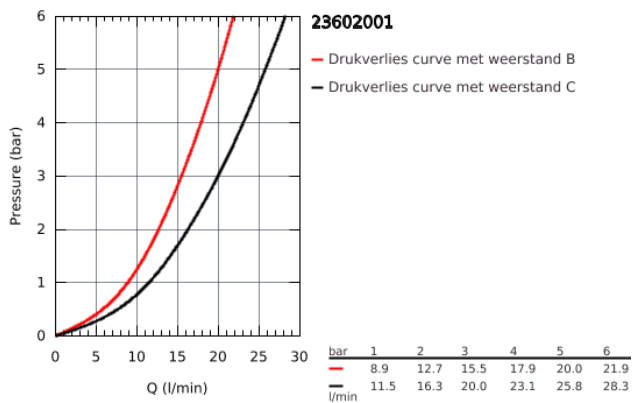

23 602 001 BAULOOP EÉNGREEPSMENGKRAAN VOOR BAD/DOUCHE 1/2"

PRODUCTOMSCHRIJVING

- wandmontage
- metalen hendel
- GROHE Longlife 35 mm cartouche met keramische schijven
- met temperatuurbegrenzer
- GROHE StarLight schitterende chroomafwerking
- variabel instelbare debietbegrenzer
- automatische omstelling: bad/douche
- uitloop met mousseur
- douche-aansluiting onder 1/2" met geïntegreerde terugslagklep
- terugstroombeveiliging
- S-koppelingen
- wandrosetten van metaal
- professionele versie