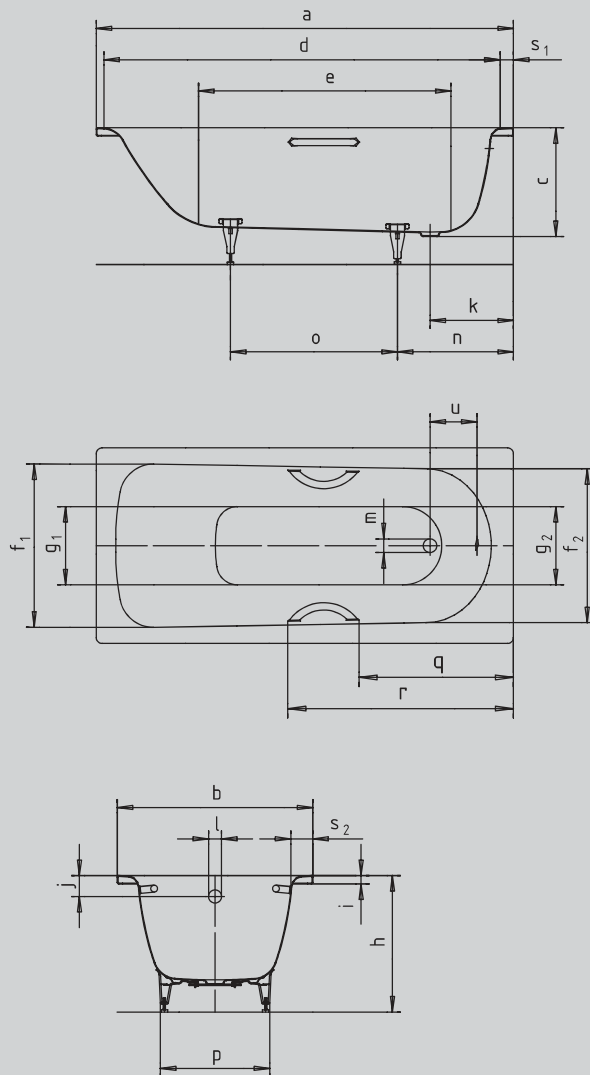

SANIFORM PLUS

SANIFORM PLUS STAR

- éénpersoonsbad met aan het voeteinde geplaatste afvoer
- klassieke vierhoekvariant
- gemaakt van Kaldewei 3,5 mm geëmailleerd staal
- ook verkrijgbaar met grepen

Model nr.		360-1/ 330	361-1/ 331	362-1/ 332	363-1/ 335	371-1/ 334	372-1/ 333	373-1/ 336	374/ 338	375-1/ 337
Uitwendige lengte	a	1400	1500	1600	1700	1700	1600	1700	1750	1800 mm
Uitwendige breedte	b	700	700	700	700	730	750	750	750	800 mm
Diepte	c	410	410	410	410	410	410	410	430	430 mm
Inwendige lengte (boven)	d	1230	1330	1430	1530	1530	1430	1530	1630	1630 mm
Inwendige lengte (bodem)	e	850	950	1050	1150	1150	1050	1150	1200	1250 mm
Inwendige breedte (boven)	f ₁ ; f ₂	550; 530	550; 530	550; 530	550; 530	550; 530	600; 580	600; 580	630; 560	675; 640 mm
Inwendige breedte (bodem)	g ₁ ; g ₂	390; 350	390; 350	390; 350	390; 350	390; 350	440; 400	440; 400	430; 380	520; 450 mm
Hoogte met poten	h	535-555	535-555	535-555	535-555	535-555	535-555	535-555	560-580	550-580 mm
Dikte van de rand	i	32	32	32	32	32	32	32	32	32 mm
Afstand van rand tot midden overloop	j	63	63	63	63	63	63	63	70	75 mm
Afstand van rand tot midden afvoer	k	310	320	310	310	310	310	310	285	310 mm
Diameter overloopgat	l	52	52	52	52	52	52	52	52	52 mm
Diameter afvoergat	m	52	52	52	52	52	52	52	52	52 mm
Afstand van rand voeteinde tot midden poot	n	455	445	450	450	450	445	445	450	470 mm
Afstand tussen poten	o	445	555	600	740	740	640	750	640	830 mm
Maximale pootbreedte	p	380	380	380	380	370	430	430	430	480 mm
Afstand hoofdeinde (voeteinde) tot begin greep	q	484,5	534,5	584,5	634,5	634,5	584,5	634,5	634,5	684,5 mm
Afstand hoofdeinde (voeteinde) tot einde greep	r	758,5	808,5	858,5	908,5	908,5	858,5	908,5	908,5	958,5 mm
Randbreedte (voeteinde; lange zijde)	s ₁ ; s ₂	70; 75	70; 75	70; 75	70; 75	85; 90	70; 75	70; 75	60; 55	70; 75 mm
Afstand overloop- en afvoergat	u	212	222	212	212	212	218	218	221	216 mm
Waterinhoud** in liter		67	82	93	111	97	107	123	145	150
Gewicht van het geëmailleerde bad in kg		40	40	47	48	49	47	50	55	55
Antislip		∅ 288	∅ 288	∅ 288	∅ 288	∅ 288	∅ 288	∅ 288	∅ 288	∅ 288 mm
Volledige Antislip		600 x 220	600 x 220	600 x 220	850 x 240	850 x 240	600 x 220	900 x 300	600 x 220	900 x 300 mm