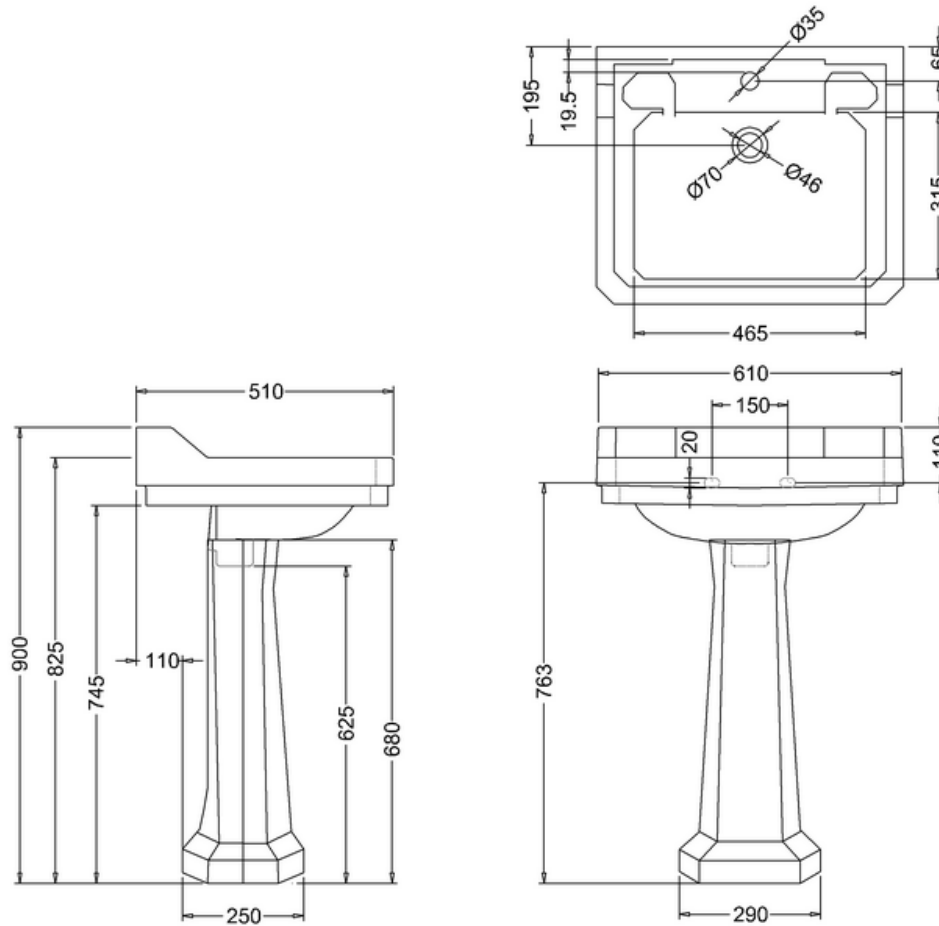

645.08010 & 645.08020 (tech)

Met 1 of 3 kraangaten
Avec 1 ou 3 trous pour la robinetterie