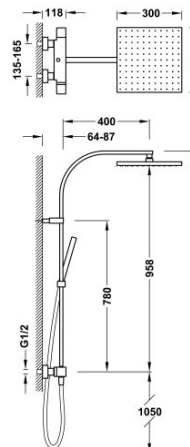

TRES

00739502NM

Douchethermostaat + doucheset

- Hoofddouche 300x300 mm. met gewricht. Materiaal RVS.
- Antikalk Handdouche.
- Satijn doucheslang.
- Omstelfunctie geïntegreerd in bedieningsknop.

Roestvrij stalen sproeier.