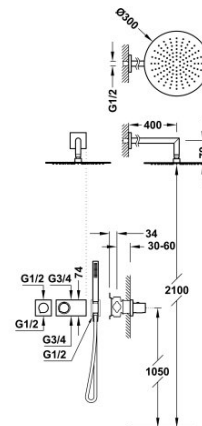

TRES

20735201

Thermostaatsdouche Block System

met geïntegreerde mengkraan (2-weg).

- Thermostatische inbouwkraan inbegrepen.
- Hoofddouche Ø 300 mm. met gewricht. Messing.
- Antikalk handdouche.
- Satijn doucheslang.

Thermostatisch, ingebouwd en eenvoudig te installeren.

Messing handdouche.

De thermostatische cartouche is gemakkelijk schoon te maken zonder de temperatuurkalibratie te verliezen.

Afwerking Chrom.

Messing sproeier.

Certificazione BELGAQUA (Belgio)

De thermostatische cartouche garandeert een constante waterstraal op de gewenste temperatuur wanneer de druk of temperatuur varieert.

Tres Comercial, S.A. | C/Penedès, 16-26 | Zona Industrial, Sector A | 08759 Vallirana (Barcelona)

T (+34) 936834004 | F (+34) 936835061 | infotres@tresgriferia.com

www.tresgriferia.com