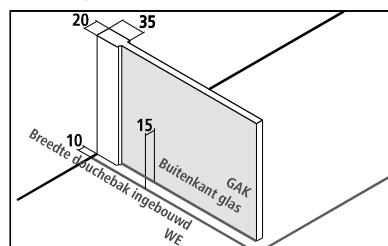

Opmeting + montage

Informatie voor opmeting + montage zie pagina 14 - 15

Kermi doucheschermen zijn voor montage op douchebakken of perfect getegelde vloeren bestemd. In andere gevallen moet een gelijkwaardig doucheberek (afschot, afwatering) verzekerd zijn.