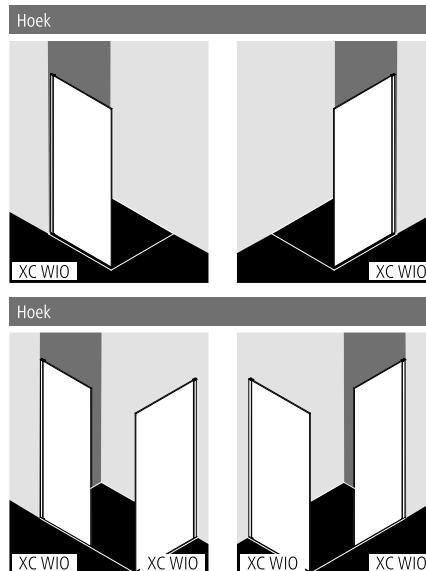

WALK-IN XC

Wall

Inbouwmogelijkheden

Productinfo

- WALK-IN glazen wand deels profielloos met muurbevestiging zonder stabilisatie.
- Optioneel met WALK-IN XC-stabilisatie (binnenzijde).
- Veiligheidsglas ESG 10 mm volgens EN 12150, optioneel met onderhoudsvriendelijke conditioneringslaag KermiCLEAN.
- Hoogwaardig geëloxeerde aluminium profielen.
- 10 mm verstelmogelijkheid in de breedte in muurprofiel.
- WALK-IN XC voldoet aan de eisen van waterdichtheid volgens DIN EN 14428.
- Bij levering inbegrepen: bevestigingsmateriaal.

Opmeting + montage

Informatie voor opmeting + montage zie pagina 14 - 15

Kermi doucheschermen zijn voor montage op douchebakken of perfect getegelde vloeren bestemd. In andere gevallen moet een gelijkwaardig doucheberek (afschot, afwatering) verzekerd zijn.