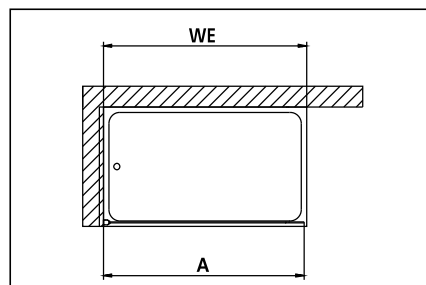

Inbouwmogelijkheden