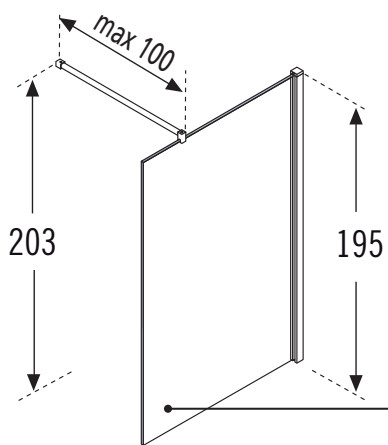

Lunes H

Inloopdouche
Paroi libre

1 LUNES H

Omkeerbaar
Réversible

1 LUNES H

Glas / Verre 6 mm

Afmetingen Dimensions (cm)	Code	Glassoort Vitrage			Kleuren / Prijs Couleurs / Prix		
		1	2	14	A	B	K
A		Transparent Transparent	Aqua	Motief Quadra Ser. Quadra	Wit Blanc	Matchroom Silver	Chroom Chrome
68 ↔ 69,5	LUNESH70-						
73 ↔ 74,5	LUNESH75-						
78 ↔ 79,5	LUNESH80-						
88 ↔ 89,5	LUNESH90-						
98 ↔ 99,5	LUNESH100-						
108 ↔ 109,5	LUNESH110-						
118 ↔ 119,5	LUNESH120-						
128 ↔ 129,5	LUNESH130-						
138 ↔ 139,5	LUNESH140-						

Voorbeeld productcode:
Exemple code produit:

LUNESH70-1A = **LUNESH70-** + **1** + **A**

Voor afwijkende maten s.v.p. contact opnemen met Novellini
Pour les possibilités des parois sur mesure, vérifier avec Novellini