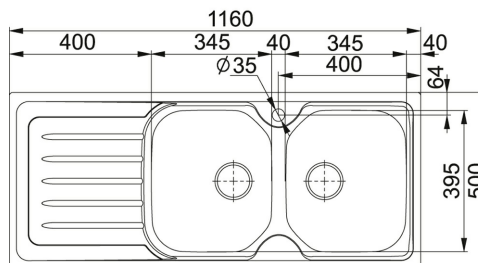

Onda-Line OLX 621 Roestvrij staal | OLX6211

FAMILIE : Spoeltafels | SERIE : Onda-Line | MODEL : OLX 621 | UITVOERING : Roestvrij staal | INSTALLATIETYPEN : Inbouw

TECHNISCHE GEGEVENS

Kast	800,00 mm
Ventiel	3 1/2"
Openingen \varnothing 35 mm	Geen
Lengte	1 160,00 mm
Breedte	500,00 mm
Lengte van grote bak	340,00 mm
Breedte van grote bak	400,00 mm
Diepte van grote bak	160,00 mm
Aantal bakken	2
Uitsparing lengte	1 140,00 mm
Uitsparing breedte	480,00 mm
Uitsparing radius	R: 10 mm
Positie druiplad	Omkeerbaar
Ventielset inbegrepen	Ja
Afloopset inbegrepen	Ja
Prijs	429,47 €
Artikelnummer	OLX6211

SPECIFICATIES

- ▮ Inbouw: spoeltafelrand komt op het werkblad te liggen