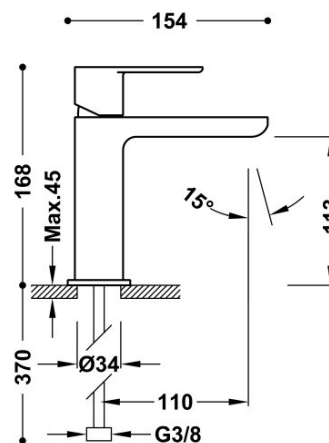

TRES

20010301NM

Wastafelmengkraan

Afwerking Mat zwart.

Tres Comercial, S.A. | C/Penedès, 16-26 | Zona Industrial, Sector A | 08759 Vallirana (Barcelona)

T (+34) 936834004 | F (+34) 936835061 | infotres@tresgriferia.com