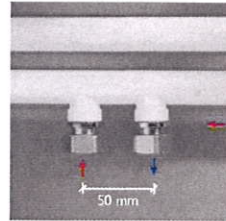

Elara

De serie Elara is voorzien van een midden-onder aansluiting van 50mm. Aansluitingen zijn 1/2" binnendraad

GARANZIA 5 ANNI
 GUARANTEE 5 YEARS
 GARANTIE 5 JAAR
 GARANTIE 5 JAHRE
 GARANTIA 5 ANOS

Afstand van hart aansluiting buis tot de muur min. 70 / max 90mm

Materiaal: Carbon-staal

Elara

Watt=kcal/h:0,860
Kcal/h=wattx0,860

	hoogte	breedte	hart-op-hart afstand	afgifte 75/65/20 EN 442 watt	afgifte 55/45/20 EN 442 watt	afgifte 55/45/24 EN 442 watt
	H mm	L mm	I mm	Δt_{50} W	Δt_{30} W	Δt_{26} W
	766	600	552	463	250	211
	1185	600	552	700	373	313
	1817	450	402	830	439	367
	1817	600	552	1067	566	474

Elara kan ook geïnstalleerd als gecombineerde versie: elektrisch en op de CV en uitsluitend als elektrische uitvoering. Hiervoor dient een extra elektrisch verwarmingselement besteld te worden.

- De Elara radiatoren zijn voorzien van een ophangset en een ontlufter.
- Op verzoek kan de Elara met afwijkende maten geproduceerd worden.
- Op verzoek kan de Elara met zij-aansluitingen geproduceerd worden
- Test-druk: 10,5 bar - werkdruk: 7 bar
- **LET OP:** chroom radiatoren hebben $\pm 25\%$ minder capaciteit dan de geverfde radiatoren