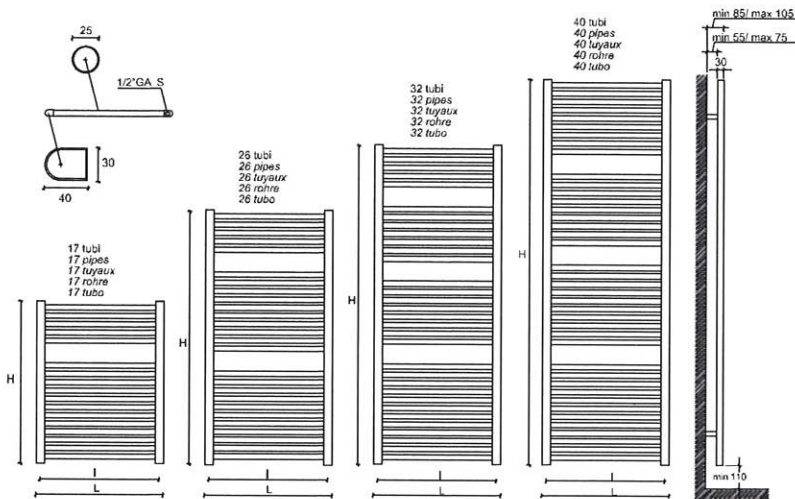

Elara

De serie Elara is voorzien van een midden-onder aansluiting van 50mm. Aansluitingen zijn 1/2" binnendraad

GARANZIA 5 ANNI
 GUARANTEE 5 YEARS
 GARANTIE 5 JAAR
 GARANTIE 5 JAHRE
 GARANTIA 5 ANOS

Afstand van hart aansluiting buis tot de muur min. 70 / max 90mm

Materiaal: Carbon-staal

Elara

Watt=kcal/h:0,860
Kcal/h=wattx0,860

	hoogte	breedte	hart-op-hart afstand	afgifte 75/65/20 EN 442 watt	afgifte 55/45/20 EN 442 watt	afgifte 55/45/24 EN 442 watt
	H mm	L mm	I mm	Δt_{50} W	Δt_{30} W	Δt_{26} W
	766	600	552	463	250	211
	1185	600	552	700	373	313
	1817	450	402	830	439	367
	1817	600	552	1067	566	474

Elara kan ook geïnstalleerd als gecombineerde versie: elektrisch en op de CV en uitsluitend als elektrische uitvoering. Hiervoor dient een extra elektrisch verwarmingselement besteld te worden.

- De Elara radiatoren zijn voorzien van een ophangset en een ontlufter.
- Op verzoek kan de Elara met afwijkende maten geproduceerd worden.
- Op verzoek kan de Elara met zij-aansluitingen geproduceerd worden
- Test-druk: 10,5 bar - werkdruk: 7 bar
- **LET OP:** chroom radiatoren hebben $\pm 25\%$ minder capaciteit dan de geverfde radiatoren