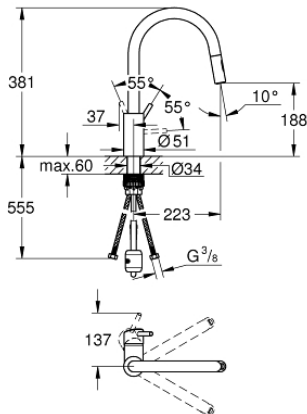

### PRODUCTOMSCHRIJVING

- hoge uitloop
- ééngatsmontage
- **GROHE StarLight** schitterende chroomafwerking
- **GROHE SilkMove** 35 mm cartouche met keramische schijven
- **GROHE EasyDock**: Na gebruik van de uittrekbare sproeier glijdt deze gemakkelijk terug naar zijn basispositie
- **GROHE Zero** gescheiden waterwegen - **lood- en nikkelvrij** in de kraan
- uittrekbare sproeier (**2 straalsoorten**)
- omstelling: laminaire straal/**SpeedClean** sproeistraal
- variabel instelbare debietbegrenzer
- draaibare buisuitloop
- rotatie van uitloop: 360°
- terugstroombeveiliging
- flexibele aansluitslangen
- **GROHE FastFixation** snelle en eenvoudige montage

### RESERVEONDERDELEN

- 1: Greep (Bestelnummer 46754000)
  - 2: Cartouche (Bestelnummer 46374000)
  - 3: Slang (Bestelnummer 48293000)
  - 4: Uittrekbare sproeier (Bestelnummer 48416000)
  - 4.1: Terugslagklep (Bestelnummer 08565000)
  - 4.2: Straalregelaar (Bestelnummer 48347000)
  - 5: Installatie set (Bestelnummer 48477000)
  - 6: Koppeling (Bestelnummer 46338000)
  - 6.1: O-Ring Ø10 x Ø2,2 (Bestelnummer 0057500M)
  - 7: Sleutel voor bovenstuk ¾ (Bestelnummer 19332000)\*
- \* Optionele accessoires