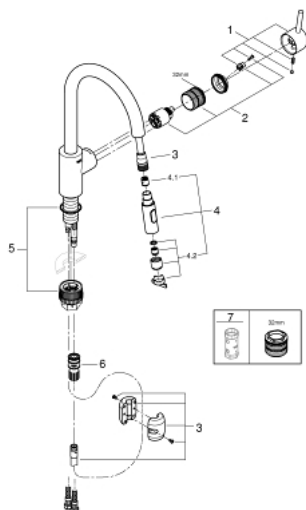

### PRODUCTOMSCHRIJVING

- hoge uitloop
- ééngatsmontage
- **GROHE StarLight** schitterende chroomafwerking
- **GROHE SilkMove** 35 mm cartouche met keramische schijven
- **GROHE EasyDock**: Na gebruik van de uittrekbare sproeier glijdt deze gemakkelijk terug naar zijn basispositie
- **GROHE Zero** gescheiden waterwegen - **lood- en nikkelvrij** in de kraan
- uittrekbare sproeier (**2 straalsoorten**)
- omstelling: laminaire straal/**SpeedClean** sproeistraal
- variabel instelbare debietbegrenzer
- draaibare buisuitloop
- rotatie van uitloop: 360°
- terugstroombeveiliging
- flexibele aansluitslangen
- **GROHE FastFixation** snelle en eenvoudige montage

### RESERVEONDERDELEN

- 1: Greep (Bestelnummer 46754000)
  - 2: Cartouche (Bestelnummer 46374000)
  - 3: Slang (Bestelnummer 48293000)
  - 4: Uittrekbare sproeier (Bestelnummer 48416000)
  - 4.1: Terugslagklep (Bestelnummer 08565000)
  - 4.2: Straalregelaar (Bestelnummer 48347000)
  - 5: Installatie set (Bestelnummer 48477000)
  - 6: Koppeling (Bestelnummer 46338000)
  - 6.1: O-Ring Ø10 x Ø2,2 (Bestelnummer 0057500M)
  - 7: Sleutel voor bovenstuk ¾ (Bestelnummer 19332000)\*
- \* Optionele accessoires