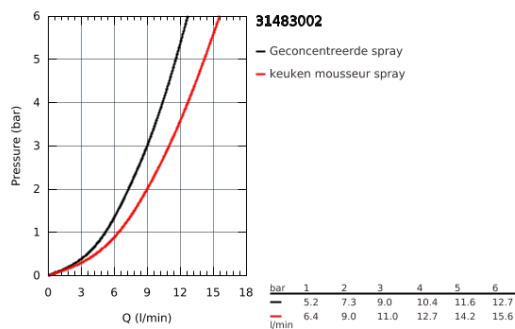

## 31 483 002 **CONCETTO KEUKENMENGKRAAN**

### PRODUCTOMSCHRIJVING

- hoge uitloop
- ééngatsmontage
- **GROHE StarLight** schitterende chroomafwerking
- **GROHE SilkMove** 35 mm cartouche met keramische schijven
- **GROHE EasyDock**: Na gebruik van de uittrekbare sproeier glijdt deze gemakkelijk terug naar zijn basispositie
- **GROHE Zero** gescheiden waterwegen - **lood- en nikkelvrij** in de kraan
- uittrekbare sproeier (**2 straalsoorten**)
- omstelling: laminaire straal/**SpeedClean** sproeistraal
- variabel instelbare debietbegrenzer
- draaibare buisuitloop
- rotatie van uitloop: 360°
- terugstroombeveiliging
- flexibele aansluitslangen
- **GROHE FastFixation** snelle en eenvoudige montage