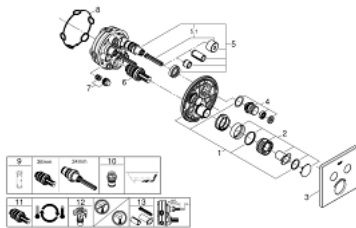

29 124 AL0 GROHTHERM SMARTCONTROL INBOUWTHERMOSTAAT MET 2 UITGANGEN

PRODUCTOMSCHRIJVING

- alleen te gebruiken met ruwbouwset:
- GROHE Rapido SmartBox 35 600/35 604
-
- metalen rozet met **GROHE FastFixation** (bedekte bevestiging), **na installatie 6° verstelbaar**
- **GROHE StarLight** schitterende chroomafwerking
- **1 SmartControl** knop voor aan-uit, draai voor aanpassen volume
- verwisselbare pictogrammen
- **GROHE TurboStat**: 2x sneller en 2x nauwkeuriger de gewenste temperatuur
- **GROHE SafeStop**: instelknop met veiligheidsblokkering bij 38°C
- **GROHE SafeStop Plus** optionele temperatuurbegrenzer op 43°C of 46°C
- geïntegreerde BELGAQUA-erkende terugslagkleppen en filters
- meerdere uitgangen kunnen tegelijkertijd worden gebruikt
- **let op:** zonder ruwbouwset
- doorstroming:
 - uitgang B = 24 l/min
 - uitgang C = 26 l/min
 - uitgang B+C = 29 l/min

29 124 AL0 GROHTHERM SMARTCONTROL INBOUWTHERMOSTAAT MET 2 UITGANGEN

29 124 AL0 GROHTHERM SMARTCONTROL INBOUWTHERMOSTAAT MET 2 UITGANGEN

RESERVEONDERDELEN

- 1: Montageplaat (Bestelnummer 48363000)
- 2: Instelknop (Bestelnummer 49029AL0)
- 3: Rozet (Bestelnummer 49039AL0)
- 4: Drukknoppen voor SmartControl (Bestelnummer 48361AL0)
- 5: Cartouche (Bestelnummer 48359000)
- 5.1: Spindel (Bestelnummer 49088000)
- 6: Compact thermo-element 3/4" voor Rapido T (Bestelnummer 49028000)
- 7: Terugslagkleppen (Bestelnummer 47979000)
- 8: Dichting 1/2" (Bestelnummer 48360000)
- 9: Sleutel voor bovenstuk 3/4 (Bestelnummer 49059000)*
- 10: Terugstroombeveiligingscombinatie voor Talentofill (DIN EN1717) (Bestelnummer 14055000)*
- 11: GROHE TurboStat cartouche 3/4" (Bestelnummer 49003000)*
- 12: Service stops (Bestelnummer 1405300M)*
- 13: Universele verlengset voor eengreepsmengkranen, 25 mm (Bestelnummer 14048000)*