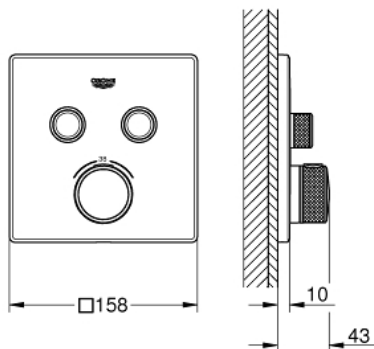

29 124 AL0 GROHTHERM SMARTCONTROL INBOUWTHERMOSTAAT MET 2 UITGANGEN

PRODUCTOMSCHRIJVING

- alleen te gebruiken met ruwbouwset:
- GROHE Rapido SmartBox 35 600/35 604
-
- metalen rozet met **GROHE FastFixation** (bedekte bevestiging), **na installatie 6° verstelbaar**
- **GROHE StarLight** schitterende chroomafwerking
- **1 SmartControl** knop voor aan-uit, draai voor aanpassen volume
- verwisselbare pictogrammen
- **GROHE TurboStat**: 2x sneller en 2x nauwkeuriger de gewenste temperatuur
- **GROHE SafeStop**: instelknop met veiligheidsblokkering bij 38°C
- **GROHE SafeStop Plus** optionele temperatuurbegrenzer op 43°C of 46°C
- geïntegreerde BELGAQUA-erkende terugslagkleppen en filters
- meerdere uitgangen kunnen tegelijkertijd worden gebruikt
- **let op:** zonder ruwbouwset
- doorstroming:
 - uitgang B = 24 l/min
 - uitgang C = 26 l/min
 - uitgang B+C = 29 l/min

29 124 AL0 GROHTHERM SMARTCONTROL INBOUWTHERMOSTAAT MET 2 UITGANGEN

29 124 AL0 GROHTHERM SMARTCONTROL INBOUWTHERMOSTAAT MET 2 UITGANGEN

RESERVEONDERDELEN

- 1: Montageplaat (Bestelnummer 48363000)
- 2: Instelknop (Bestelnummer 49029AL0)
- 3: Rozet (Bestelnummer 49039AL0)
- 4: Drukknoppen voor SmartControl (Bestelnummer 48361AL0)
- 5: Cartouche (Bestelnummer 48359000)
- 5.1: Spindel (Bestelnummer 49088000)
- 6: Compact thermo-element 3/4" voor Rapido T (Bestelnummer 49028000)
- 7: Terugslagkleppen (Bestelnummer 47979000)
- 8: Dichting 1/2" (Bestelnummer 48360000)
- 9: Sleutel voor bovenstuk 3/4 (Bestelnummer 49059000)*
- 10: Terugstroombeveiligingscombinatie voor Talentofill (DIN EN1717) (Bestelnummer 14055000)*
- 11: GROHE TurboStat cartouche 3/4" (Bestelnummer 49003000)*
- 12: Service stops (Bestelnummer 1405300M)*
- 13: Universele verlengset voor eengreepsmengkranen, 25 mm (Bestelnummer 14048000)*