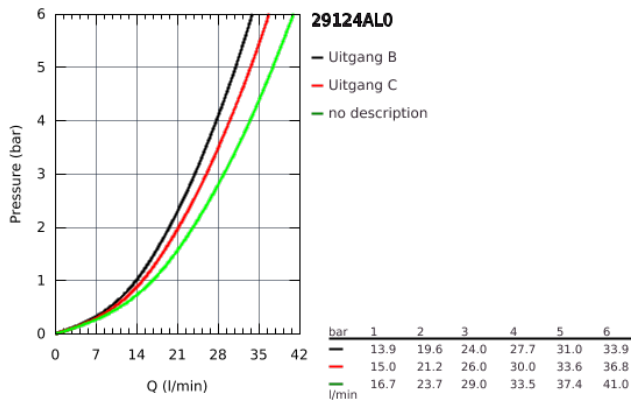

29 124 AL0 GROHTHERM SMARTCONTROL INBOUWTHERMOSTAAT MET 2 UITGANGEN

PRODUCTOMSCHRIJVING

- alleen te gebruiken met ruwbouwset:
- GROHE Rapido SmartBox 35 600/35 604
-
- metalen rozet met **GROHE FastFixation** (bedekte bevestiging), **na installatie 6° verstelbaar**
- **GROHE StarLight** schitterende chroomafwerking
- **1 SmartControl** knop voor aan-uit, draai voor aanpassen volume
- verwisselbare pictogrammen
- **GROHE TurboStat**: 2x sneller en 2x nauwkeuriger de gewenste temperatuur
- **GROHE SafeStop**: instelknop met veiligheidsblokkering bij 38°C
- **GROHE SafeStop Plus** optionele temperatuurbegrenzer op 43°C of 46°C
- geïntegreerde BELGAQUA-erkende terugslagkleppen en filters
- meerdere uitgangen kunnen tegelijkertijd worden gebruikt
- **let op:** zonder ruwbouwset
- doorstroming:
 - uitgang B = 24 l/min
 - uitgang C = 26 l/min
 - uitgang B+C = 29 l/min

29 124 AL0 GROHTHERM SMARTCONTROL INBOUWTHERMOSTAAT MET 2 UITGANGEN

29 124 AL0 GROHTHERM SMARTCONTROL INBOUWTHERMOSTAAT MET 2 UITGANGEN

RESERVEONDERDELEN

- 1: Montageplaat (Bestelnummer 48363000)
- 2: Instelknop (Bestelnummer 49029AL0)
- 3: Rozet (Bestelnummer 49039AL0)
- 4: Drukknoppen voor SmartControl (Bestelnummer 48361AL0)
- 5: Cartouche (Bestelnummer 48359000)
- 5.1: Spindel (Bestelnummer 49088000)
- 6: Compact thermo-element 3/4" voor Rapido T (Bestelnummer 49028000)
- 7: Terugslagkleppen (Bestelnummer 47979000)
- 8: Dichting 1/2" (Bestelnummer 48360000)
- 9: Sleutel voor bovenstuk 3/4 (Bestelnummer 49059000)*
- 10: Terugstroombeveiligingscombinatie voor Talentofill (DIN EN1717) (Bestelnummer 14055000)*
- 11: GROHE TurboStat cartouche 3/4" (Bestelnummer 49003000)*
- 12: Service stops (Bestelnummer 1405300M)*
- 13: Universele verlengset voor eengreepsmengkranen, 25 mm (Bestelnummer 14048000)*