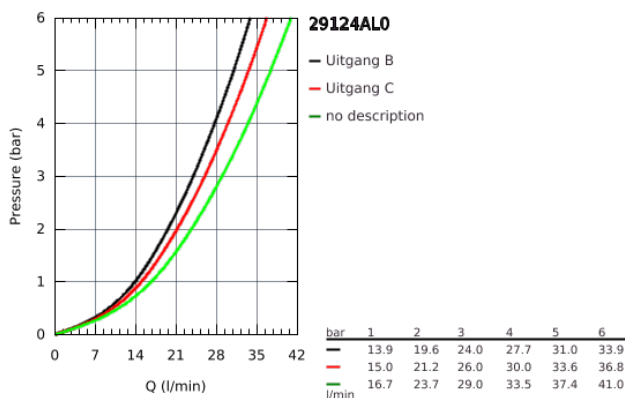

29 124 AL0 GROHTHERM SMARTCONTROL INBOUWTHERMOSTAAT MET 2 UITGANGEN

PRODUCTOMSCHRIJVING

- alleen te gebruiken met ruwbouwset:
- GROHE Rapido SmartBox 35 600/35 604
-
- metalen rozet met **GROHE FastFixation** (bedekte bevestiging), **na installatie 6° verstelbaar**
- **GROHE StarLight** schitterende chroomafwerking
- **1 SmartControl** knop voor aan-uit, draai voor aanpassen volume
- verwisselbare pictogrammen
- **GROHE TurboStat**: 2x sneller en 2x nauwkeuriger de gewenste temperatuur
- **GROHE SafeStop**: instelknop met veiligheidsblokkering bij 38°C
- **GROHE SafeStop Plus** optionele temperatuurbegrenzer op 43°C of 46°C
- geïntegreerde BELGAQUA-erkende terugslagkleppen en filters
- meerdere uitgangen kunnen tegelijkertijd worden gebruikt
- **let op:** zonder ruwbouwset
- doorstroming:
 - uitgang B = 24 l/min
 - uitgang C = 26 l/min
 - uitgang B+C = 29 l/min

29 124 AL0 GROHTHERM SMARTCONTROL INBOUWTHERMOSTAAT MET 2 UITGANGEN

29 124 AL0 GROHTHERM SMARTCONTROL INBOUWTHERMOSTAAT MET 2 UITGANGEN

RESERVEONDERDELEN

- 1: Montageplaat (Bestelnummer 48363000)
- 2: Instelknop (Bestelnummer 49029AL0)
- 3: Rozet (Bestelnummer 49039AL0)
- 4: Drukknoppen voor SmartControl (Bestelnummer 48361AL0)
- 5: Cartouche (Bestelnummer 48359000)
- 5.1: Spindel (Bestelnummer 49088000)
- 6: Compact thermo-element 3/4" voor Rapido T (Bestelnummer 49028000)
- 7: Terugslagkleppen (Bestelnummer 47979000)
- 8: Dichting 1/2" (Bestelnummer 48360000)
- 9: Sleutel voor bovenstuk 3/4 (Bestelnummer 49059000)*
- 10: Terugstroombeveiligingscombinatie voor Talentofill (DIN EN1717) (Bestelnummer 14055000)*
- 11: GROHE TurboStat cartouche 3/4" (Bestelnummer 49003000)*
- 12: Service stops (Bestelnummer 1405300M)*
- 13: Universele verlengset voor eengreepsmengkranen, 25 mm (Bestelnummer 14048000)*