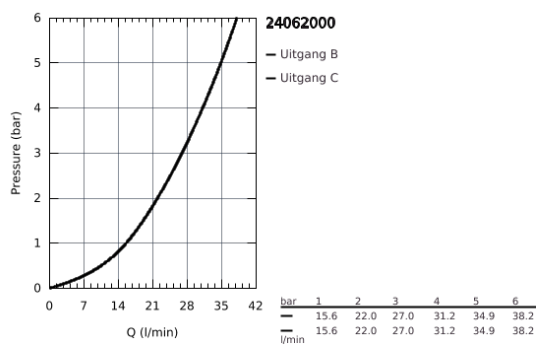

### PRODUCTOMSCHRIJVING

- alleen te gebruiken met ruwbouwset:
- GROHE Rapido SmartBox 35 600/35 604
- **GROHE SilkMove** 46 mm cartouche met keramische schijven
- wandrozet met **GROHE FastFixation** (afgedekte rozet- en schachtdichting, afgedekte bevestiging)
- metalen rozet, na installatie 6° verstelbaar
- metalen hendel
- **automatische 2-weg omstelling**
- doorstroming: uitgang B = 27 l/min, uitgang C = 27 l/min
- **let op:** zonder ruwbouwset