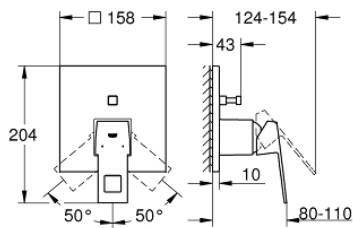

### PRODUCTOMSCHRIJVING

- alleen te gebruiken met ruwbouwset:
- GROHE Rapido SmartBox 35 600/35 604
- **GROHE SilkMove** 46 mm cartouche met keramische schijven
- wandrozet met **GROHE FastFixation** (afgedekte rozet- en schachtdichting, afgedekte bevestiging)
- metalen rozet, na installatie 6° verstelbaar
- metalen hendel
- **automatische 2-weg omstelling**
- doorstroming: uitgang B = 27 l/min, uitgang C = 27 l/min
- **let op:** zonder ruwbouwset