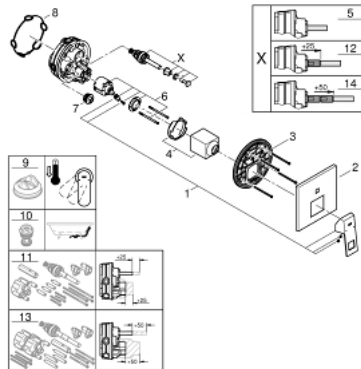

24 062 000 EUROCUBE EENGREEPS MENGKRAAN MET 2-WEG OMSTELLER

RESERVEONDERDELEN

1: Greep (Bestelnummer 46782000)

2: Rozet (Bestelnummer 48431000)

3: Montageplaat (Bestelnummer 48438000)

4: Afdekkap

(Bestelnummer 46784000)

5: Omstelling bad/douche (Bestelnummer 48442000)

6: Cartouche (Bestelnummer 46048000)

7: Terugslagklep (Bestelnummer 49085000)

8: Dichting 1/2" (Bestelnummer 48360000)

9: Temperatuurbegrenzer

(Bestelnummer 46375000)*

10: Terugstroombeveiligingscombinatie voor Talentofill (DIN EN1717) (Bestelnummer 14055000)*

11: Universele verlengset voor eengreepsmengkranen, 25 mm (Bestelnummer 14056000)*

12: Omstelling bad/douche (Bestelnummer 48444000)*

13: Universele verlengset voor eengreepsmengkranen, 50 mm (Bestelnummer 14057000)*

14: Omstelling bad/douche (Bestelnummer 48445000)*

* Optionele accessoires