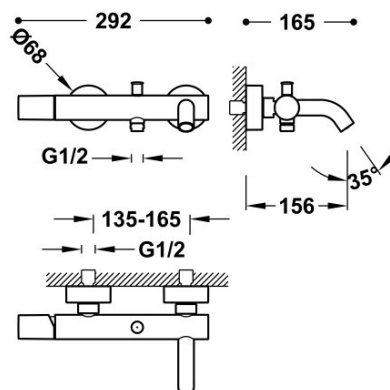

TRES

26117001

Badmengkraan

Antikalkhanddouche met richtbare steun. Satijn doucheslang.

Messing handdouche.

Certificazione BELGAQUA (Belgio)

Afwerking Chrom.

Tres Comercial, S.A. | C/Penedès, 16-26 | Zona Industrial, Sector A | 08759 Vallirana (Barcelona)