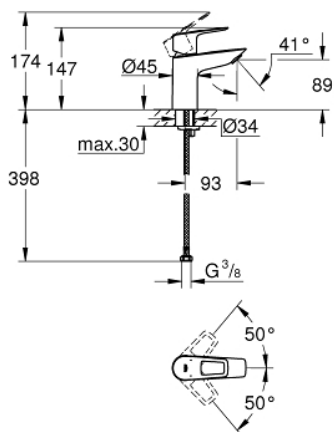

23 337 001 BAULOOP WASTAFELMENGKRAAN S-SIZE

PRODUCTOMSCHRIJVING

- ééngatsmontage
- metalen hendel
- **GROHE Longlife** keramische cartouche 28 mm
- met temperatuurbegrenzer
- **GROHE StarLight** schitterende chroomafwerking
- **GROHE Zero** gescheiden waterwegen - **lood- en nikkelvrij** in de kraan
- **GROHE EcoJoy**: waterbesparende mousseur, 5,7 l/min

• GROHE FastFixation

- glad lichaam
- flexibele aansluitslangen

• professionele versie

23 337 001 **BAULOOP WASTAFELMENGKRAAN**
S-SIZE

RESERVEONDERDELEN

- 1: Cartouche (Bestelnummer 48518000)
 - 2: Mousseur (Bestelnummer 48159000)
 - 3: Universele kraanmontageset (Bestelnummer 46249000)
 - 4: Afvoergarnituur met push-open deksel (Bestelnummer 65807000)*
 - 5: Pijpsleutel (Bestelnummer 19017000)*
- * Optionele accessoires