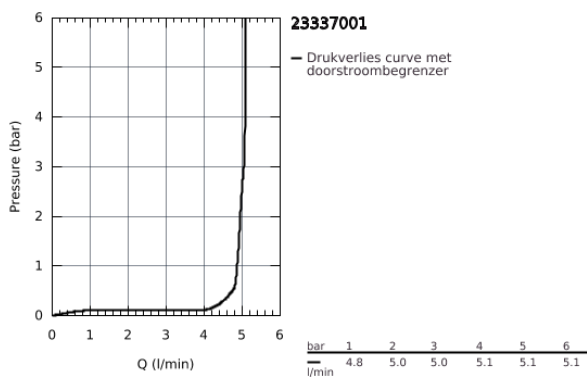

23 337 001 BAULOOP WASTAFELMENGKRAAN S-SIZE

PRODUCTOMSCHRIJVING

- ééngatsmontage
- metalen hendel
- **GROHE Longlife** keramische cartouche 28 mm
- met temperatuurbegrenzer
- **GROHE StarLight** schitterende chroomafwerking
- **GROHE Zero** gescheiden waterwegen - **lood- en nikkelvrij** in de kraan
- **GROHE EcoJoy**: waterbesparende mousseur, 5,7 l/min

• GROHE FastFixation

- glad lichaam
- flexibele aansluitslangen

• professionele versie

23 337 001 **BAULOOP WASTAFELMENGKRAAN**
S-SIZE

RESERVEONDERDELEN

- 1: Cartouche (Bestelnummer 48518000)
 - 2: Mousseur (Bestelnummer 48159000)
 - 3: Universele kraanmontageset (Bestelnummer 46249000)
 - 4: Afvoergarnituur met push-open deksel (Bestelnummer 65807000)*
 - 5: Pijpsleutel (Bestelnummer 19017000)*
- * Optionele accessoires