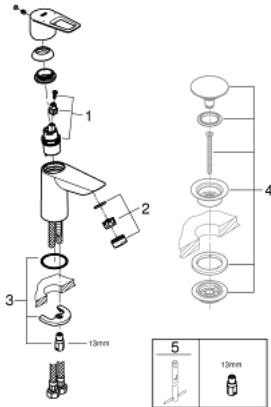

23 337 001 BAULOOP WASTAFELMENGKRAAN S-SIZE

PRODUCTOMSCHRIJVING

- ééngatsmontage
- metalen hendel
- **GROHE Longlife** keramische cartouche 28 mm
- met temperatuurbegrenzer
- **GROHE StarLight** schitterende chroomafwerking
- **GROHE Zero** gescheiden waterwegen - **lood- en nikkelvrij** in de kraan
- **GROHE EcoJoy**: waterbesparende mousseur, 5,7 l/min

• GROHE FastFixation

- glad lichaam
- flexibele aansluitslangen

• professionele versie

23 337 001 **BAULOOP WASTAFELMENGKRAAN**
S-SIZE

RESERVEONDERDELEN

- 1: Cartouche (Bestelnummer 48518000)
 - 2: Mousseur (Bestelnummer 48159000)
 - 3: Universele kraanmontageset (Bestelnummer 46249000)
 - 4: Afvoergarnituur met push-open deksel (Bestelnummer 65807000)*
 - 5: Pijpsleutel (Bestelnummer 19017000)*
- * Optionele accessoires