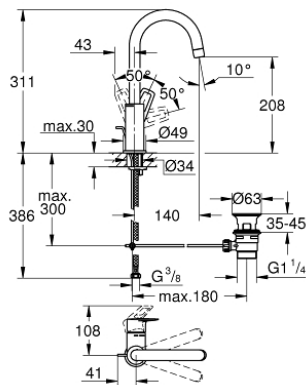

## 23 763 001 BAULOOP WASTAFELMENGKRAAN L-SIZE

### PRODUCTOMSCHRIJVING

- ééngatsmontage
- metalen hendel
- **GROHE Longlife** keramische cartouche 28 mm
- met temperatuurbegrenzer
- **GROHE StarLight** schitterende chroomafwerking
- **GROHE EcoJoy**: waterbesparende mousseur, 5,7 l/min

### RESERVEONDERDELEN

1: Afdekkap

(Bestelnummer 46581000)

2: Bevestigingsring (Bestelnummer 46715000)

3: Cartouche (Bestelnummer 46580000)

4: Mousseur (Bestelnummer 13935000)

5: Clips (Bestelnummer 4825700M)