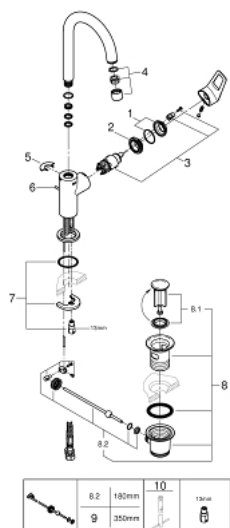

### PRODUCTOMSCHRIJVING

- ééngatsmontage
- metalen hendel
- **GROHE Longlife** keramische cartouche 28 mm
- met temperatuurbegrenzer
- **GROHE StarLight** schitterende chroomafwerking
- **GROHE EcoJoy**: waterbesparende mousseur, 5,7 l/min

### • GROHE FastFixation

- draaibare buisuitloop
- automatische kunststof lediging 1 1/4"
- flexibele aansluitlangen

### RESERVEONDERDELEN

1: Afdekkap

(Bestelnummer 46581000)

2: Bevestigingsring (Bestelnummer 46715000)

3: Cartouche (Bestelnummer 46580000)

4: Mousseur (Bestelnummer 13935000)

5: Clips (Bestelnummer 4825700M)