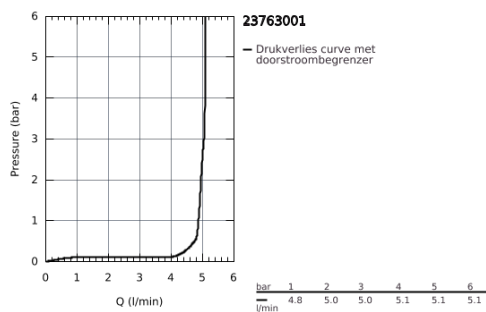

• professionele versie