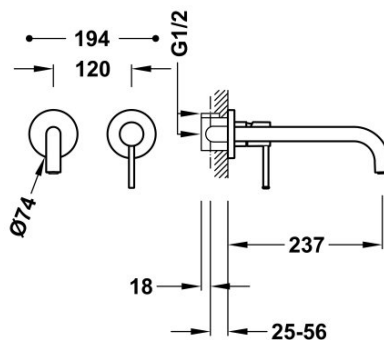

TRES

26230002NM

Inbouw mengkraan

Inbouwgedeelte uit één stuk met schokdempers. Waterdichte pakking. Korte buis 237 mm.

Afwerking Mat zwart.

Tres Comercial, S.A. | C/Penedès, 16-26 | Zona Industrial, Sector A | 08759 Vallirana (Barcelona)