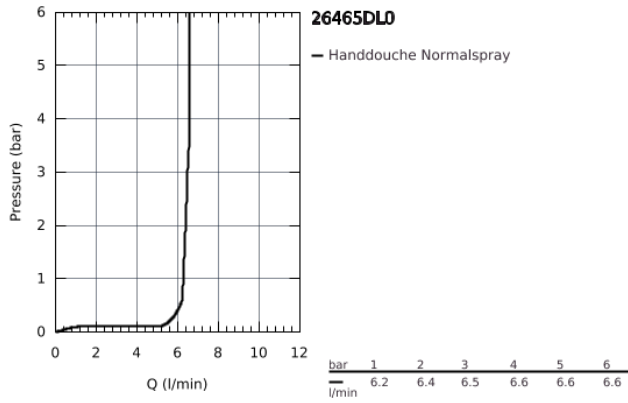

26 465 DL0 SENA STICK SENA HANDDOUCHE, 1 STRAAL