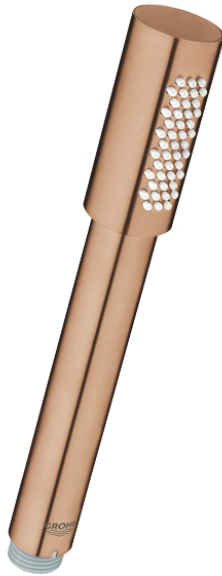

## 26 465 DL0 SENA STICK SENA HANDDOUCHE, 1 STRAAL

### PRODUCTOMSCHRIJVING

- 1 straal: Normaal
- materiaal: metaal
- **GROHE EcoJoy** 6,6 l/min debietbegrenzer <div class="gtx-trans-icon"></div></div>
- **GROHE DreamSpray**: optimaal straalpatroon
- **GROHE StarLight** schitterende chroomafwerking
- **SpeedClean** antikalksysteem
- **Inner WaterGuide**: geïsoleerd waterkanaal voor een langere levensduur
- universele bevestiging, past op alle standaard doucheslangen
- geschikt voor doorstroomgeiser

## 26 465 DL0 SENA STICK SENA HANDDOUCHE, 1 STRAAL

26 465 DL0 **SENA STICK SENA HANDDOUCHE, 1 STRAAL**

**RESERVEONDERDELEN**

1: Zeef (Bestelnummer 0700200M)