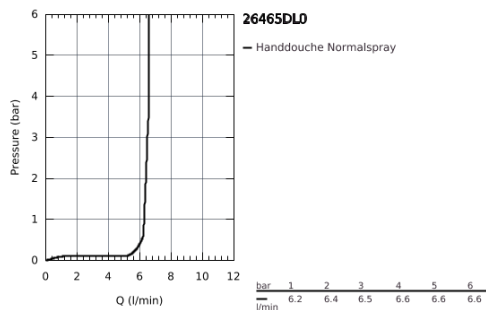

## 26 465 DL0 SENA STICK SENA HANDDOUCHE, 1 STRAAL

### PRODUCTOMSCHRIJVING

- 1 straal: Normaal
- materiaal: metaal
- **GROHE EcoJoy** 6,6 l/min debietbegrenzer <div class="gtx-trans-icon"></div></div>
- **GROHE DreamSpray**: optimaal straalpatroon
- **GROHE StarLight** schitterende chroomafwerking
- **SpeedClean** antikalksysteem
- **Inner WaterGuide**: geïsoleerd waterkanaal voor een langere levensduur
- universele bevestiging, past op alle standaard doucheslangen
- geschikt voor doorstroomgeiser

## 26 465 DL0 SENA STICK SENA HANDDOUCHE, 1 STRAAL

26 465 DL0 **SENA STICK SENA HANDDOUCHE, 1 STRAAL**

**RESERVEONDERDELEN**

1: Zeef (Bestelnummer 0700200M)