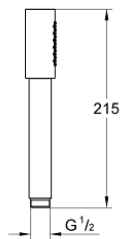

## 26 465 DL0 SENA STICK SENA HANDDOUCHE, 1 STRAAL

### PRODUCTOMSCHRIJVING

- 1 straal: Normaal
- materiaal: metaal
- **GROHE EcoJoy** 6,6 l/min debietbegrenzer <div class="gtx-trans-icon"></div></div>
- **GROHE DreamSpray**: optimaal straalpatroon
- **GROHE StarLight** schitterende chroomafwerking
- **SpeedClean** antikalksysteem
- **Inner WaterGuide**: geïsoleerd waterkanaal voor een langere levensduur
- universele bevestiging, past op alle standaard doucheslangen
- geschikt voor doorstroomgeiser

## 26 465 DL0 SENA STICK SENA HANDDOUCHE, 1 STRAAL

26 465 DL0 **SENA STICK SENA HANDDOUCHE, 1 STRAAL**

**RESERVEONDERDELEN**

1: Zeef (Bestelnummer 0700200M)