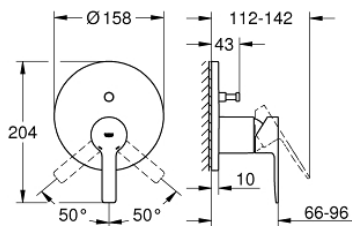

24 064 001 LINEARE EENGREEPS MENGKRAAN MET 2-WEG OMSTELLER

PRODUCTOMSCHRIJVING

- alleen te gebruiken met ruwbouwset:
- GROHE Rapido SmartBox 35 600/35 604
- **GROHE SilkMove** 46 mm cartouche met keramische schijven
- **GROHE StarLight** schitterende chroomafwerking
- wandrozet met **GROHE FastFixation** (afgedekte rozet- en schachtdichting, afgedekte bevestiging)
- metalen rozet, na installatie 6° verstelbaar
- metalen hendel
- **automatische 2-weg omstelling**
- doorstroming:
uitgang B = 27 l/min, uitgang C = 27 l/min
- **let op:** zonder ruwbouwset

24 064 001 LINEARE EENGREEPS MENGKRAAN MET 2-WEG OMSTELLER

RESERVEONDERDELEN

1: Greep (Bestelnummer 46988000)

2: Rozet (Bestelnummer 48429000)

3: Montageplaat (Bestelnummer 48440000)

4: Afdekkap

(Bestelnummer 09038000)