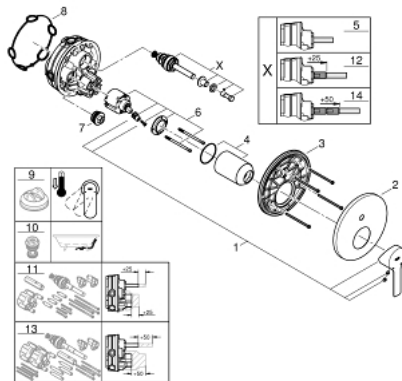

24 064 001 LINEARE EENGREEPS MENGKRAAN MET 2-WEG OMSTELLER

PRODUCTOMSCHRIJVING

- alleen te gebruiken met ruwbouwset:
- GROHE Rapido SmartBox 35 600/35 604
- **GROHE SilkMove** 46 mm cartouche met keramische schijven
- **GROHE StarLight** schitterende chroomafwerking
- wandrozet met **GROHE FastFixation** (afgedekte rozet- en schachtdichting, afgedekte bevestiging)
- metalen rozet, na installatie 6° verstelbaar
- metalen hendel
- **automatische 2-weg omstelling**
- doorstroming:
uitgang B = 27 l/min, uitgang C = 27 l/min
- **let op:** zonder ruwbouwset

24 064 001 LINEARE EENGREEPS MENGKRAAN MET 2-WEG OMSTELLER

RESERVEONDERDELEN

1: Greep (Bestelnummer 46988000)

2: Rozet (Bestelnummer 48429000)

3: Montageplaat (Bestelnummer 48440000)

4: Afdekkap

(Bestelnummer 09038000)

5: Omstelling bad/douche (Bestelnummer 48442000)

6: Cartouche (Bestelnummer 46048000)

7: Terugslagklep (Bestelnummer 49085000)

8: Dichting 1/2" (Bestelnummer 48360000)

9: Temperatuurbegrenzer

(Bestelnummer 46375000)*