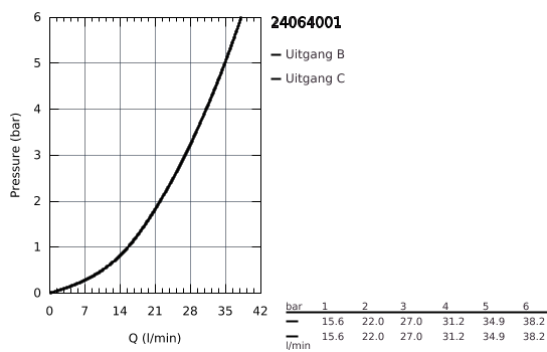

24 064 001 LINEARE EENGREEPS MENGKRAAN MET 2-WEG OMSTELLER

PRODUCTOMSCHRIJVING

- alleen te gebruiken met ruwbouwset:
- GROHE Rapido SmartBox 35 600/35 604
- **GROHE SilkMove** 46 mm cartouche met keramische schijven
- **GROHE StarLight** schitterende chroomafwerking
- wandrozet met **GROHE FastFixation** (afgedekte rozet- en schachtdichting, afgedekte bevestiging)
- metalen rozet, na installatie 6° verstelbaar
- metalen hendel
- **automatische 2-weg omstelling**
- doorstroming:
uitgang B = 27 l/min, uitgang C = 27 l/min
- **let op:** zonder ruwbouwset

24 064 001 LINEARE EENGREEPS MENGKRAAN MET 2-WEG OMSTELLER

RESERVEONDERDELEN

1: Greep (Bestelnummer 46988000)

2: Rozet (Bestelnummer 48429000)

3: Montageplaat (Bestelnummer 48440000)

4: Afdekkap

(Bestelnummer 09038000)