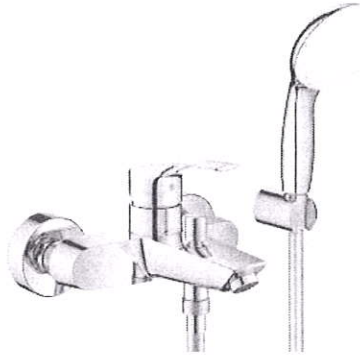

33 302 003 EUROSMART EÉNGREEPSMENGKRAAN VOOR BAD/DOUCHE 1/2"

PRODUCTOMSCHRIJVING

- wandmontage
- metalen hendel
- GROHE SilkMove 35 mm cartouche met keramische schijven
- variabel instelbare debietbegrenzer
- met temperatuurbegrenzer
- GROHE StarLight schitterende chroomafwerking
- automatische omstelling: bad/douche
- mousseur
- douche-aansluiting 1/2" met geïntegreerde terugslagklep
- S-koppelingen
- metalen rozetten
- terugstroombeveiliging
- met badset
- bestaande uit:
 - handdouche Tempesta 100, 1 straal, 9,5 l/min. (27 923)
 - wanddouchehouder (28 605)
 - doucheslang 1500 mm (28 151)
- professionele versie