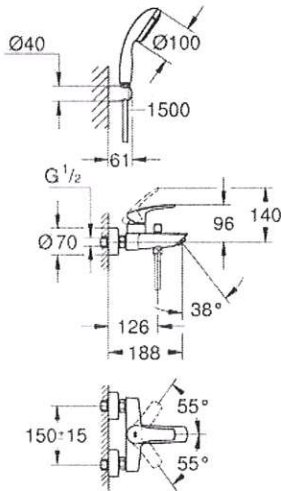

33 302 003 EUROSMART EÉNGREEPSMENGKRAAN VOOR BAD/DOUCHE 1/2"

PRODUCTOMSCHRIJVING

- wandmontage
- metalen hendel
- GROHE SilkMove 35 mm cartouche met keramische schijven
- variabel instelbare debietbegrenzer
- met temperatuurbegrenzer
- GROHE StarLight schitterende chroomafwerking
- automatische omstelling: bad/douche
- mousseur
- douche-aansluiting 1/2" met geïntegreerde terugslagklep
- S-koppelingen
- metalen rozetten
- terugstroombeveiliging
- met badset
- bestaande uit:
 - handdouche Tempesta 100, 1 straal, 9,5 l/min. (27 923)
 - wanddouchehouder (28 605)
 - doucheslang 1500 mm (28 151)
- professionele versie