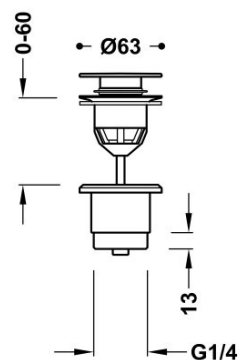

TRES

24284001BM

'Click-Clack'-afvoerplug voor wastafel Simple-Rapid

Geschikt voor waskommen met en zonder overloop. 'Click-Clack'-functie.

Stop Ø 63 mm. Simple-Rapid voor eenvoudige installatie.

Afwerking Mat wit.