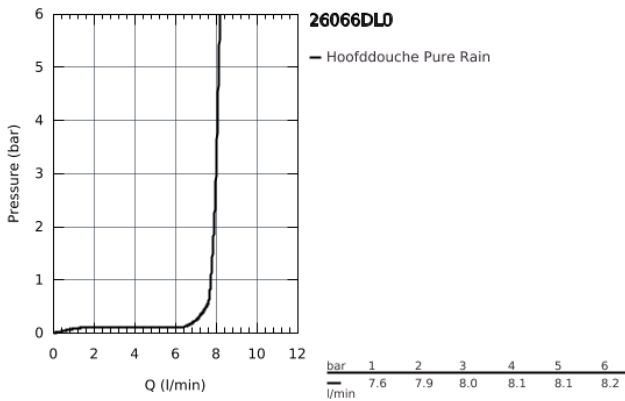

26 066 DL0 RAINSHOWER COSMOPOLITAN 310 RAINSHOWER HOOFDDOUCHES HOOFDDOUCHESET 380 MM, 1 STRAALSOORT

PRODUCTOMSCHRIJVING

- bestaande uit:
 - - hoofddouche Rainshower Cosmopolitan, Ø 310 mm, 1 straal (27 478 000)
- materiaal: metaal
- 1 straal:
- 1 straal: **Rain**
- douche-arm Rainshower 380 mm (28 361 000)
- **GROHE EcoJoy** maximale doorstroming 9,5 l/min
- **GROHE DreamSpray**: optimaal straalpatroon
- **GROHE StarLight** schitterende chromafwerking
- **SpeedClean** antikalksysteem

26 066 DL0 RAINSHOWER COSMOPOLITAN 310 RAINSHOWER HOOFDDOUCHES
HOOFDDOUCHESET 380 MM, 1 STRAALSOORT