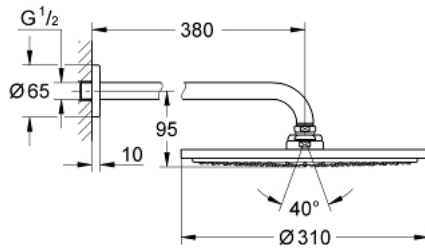

26 066 DL0 RAINSHOWER COSMOPOLITAN 310 RAINSHOWER HOOFDDOUCHES HOOFDDOUCHESET 380 MM, 1 STRAALSOORT

PRODUCTOMSCHRIJVING

- bestaande uit:
 - - hoofddouche Rainshower Cosmopolitan, Ø 310 mm, 1 straal (27 478 000)
- materiaal: metaal
- 1 straal:
- 1 straal: **Rain**
- douche-arm Rainshower 380 mm (28 361 000)
- **GROHE EcoJoy** maximale doorstroming 9,5 l/min
- **GROHE DreamSpray**: optimaal straalpatroon
- **GROHE StarLight** schitterende chromafwerking
- **SpeedClean** antikalksysteem

26 066 DL0 RAINSHOWER COSMOPOLITAN 310 RAINSHOWER HOOFDDOUCHES
HOOFDDOUCHESET 380 MM, 1 STRAALSOORT