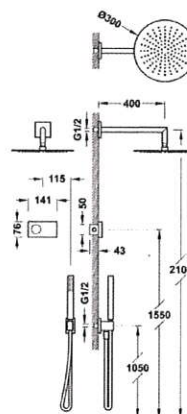

TRES

09288558

Set van elektronische inbouwthermostaatkraan met 2 uitgangen voor douche Shower Technology Blue Edition

- Inclusief zwarte, elektronische bediening met vochtafdichtingen van Schlüter.
- Inclusief elektronische thermostaateenheid (2 uitgangen).
- Muurstang van roestvrij staal met verstelbare douchekop: Ø 300 mm.
- Handdouchehouder met waterinlaat aan de muur.
- Antikalkhanddouche van messing.
- Satijnen slang.