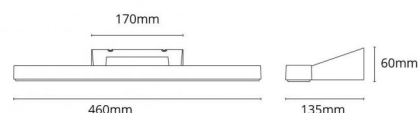

Montage/Aansluiting

Mounting: Opbouw, Indoor
 Koppeling: Schroefloos klemmenblok
 Max. luminaires per circuit breaker: B10: 23, B16: 37, C10: 29, C16: 46

Afmetingen (mm)

Lengte (mm) L: 460
 Breedte (mm) W: 135
 Hoogte (mm) H: 60
 Diepte (D): 135
 Gewicht (kg) bruto/netto: 0.976 / 0.802

Verpakking

Verpakkingsafmetingen (mm): 470 x 142 x 70

7 0 2 1 9 8 1 1 1 4 2 1 3