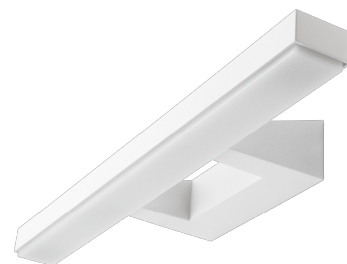

View Wit 930lm 3000K Ra>90 Faseafsnijding

Artikelcode: **111421**
EAN: 7021981114213

Elektrisch

Wattage: 16W
System wattage: 16W
Spanning: 230V
Frequentie (Hz): 50/60Hz

Lichttechniek

Soort lichtbron: LED
Lichtbron inbegrepen: Ja
Luminous flux: 930lm
Werkzaamheid: 58 lm/W
Kleurtemperatuur: 3000K
Kleurweergave (CRI): Ra>90
MacAdams factor: SDCM: 3
levensduur: L70/B10>50,000
Lichtverdeling: Direct
Optiek: Plastic Opal

Controle/dimmen

Type: Faseafsnijding

Bescherming

Isolatieklasse: Klasse II

Energie en goedkeuringen

Energieklasse (2021): F

Materiaal en afwerking

Behuizing: Aluminium
Kleur: Matwit (RAL 9003)

Montage/Aansluiting

Mounting: Opbouw, Indoor
Koppeling: Schroefloos klemmenblok
Max. luminaires per circuit breaker: B10: 23, B16: 37, C10: 29, C16: 46

Afmetingen (mm)

Lengte (mm) L: 460
Breedte (mm) W: 135
Hoogte (mm) H: 60
Diepte (D): 135
Gewicht (kg) bruto/netto: 0.976 / 0.802

Verpakking

Verpakkingsafmetingen (mm): 470 x 142 x 70

7 0 2 1 9 8 1 1 1 4 2 1 3