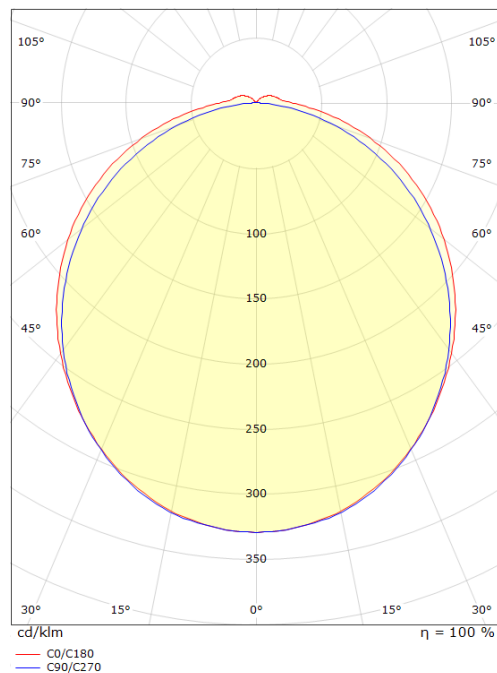

View Wit 930lm 3000K Ra>90 Faseafsnijding

Artikelcode: **111421**
EAN: 7021981114213

Elektrisch

Wattage: 16W
System wattage: 16W
Spanning: 230V
Frequentie (Hz): 50/60Hz

Lichttechniek

Soort lichtbron: LED
Lichtbron inbegrepen: Ja
Luminous flux: 930lm
Werkzaamheid: 58 lm/W
Kleurtemperatuur: 3000K
Kleurweergave (CRI): Ra>90
MacAdams factor: SDCM: 3
levensduur: L70/B10>50,000
Lichtverdeling: Direct
Optiek: Plastic Opal

Controle/dimmen

Type: Faseafsnijding

Bescherming

Isolatieklasse: Klasse II

Energie en goedkeuringen

Energieklasse (2021): F

Materiaal en afwerking

Behuizing: Aluminium
Kleur: Matwit (RAL 9003)

Montage/Aansluiting

Mounting: Opbouw, Indoor
Koppeling: Schroefloos klemmenblok
Max. luminaires per circuit breaker: B10: 23, B16: 37, C10: 29, C16: 46

Afmetingen (mm)

Lengte (mm) L: 460
Breedte (mm) W: 135
Hoogte (mm) H: 60
Diepte (D): 135
Gewicht (kg) bruto/netto: 0.976 / 0.802

Verpakking

Verpakkingsafmetingen (mm): 470 x 142 x 70

7 0 2 1 9 8 1 1 1 4 2 1 3