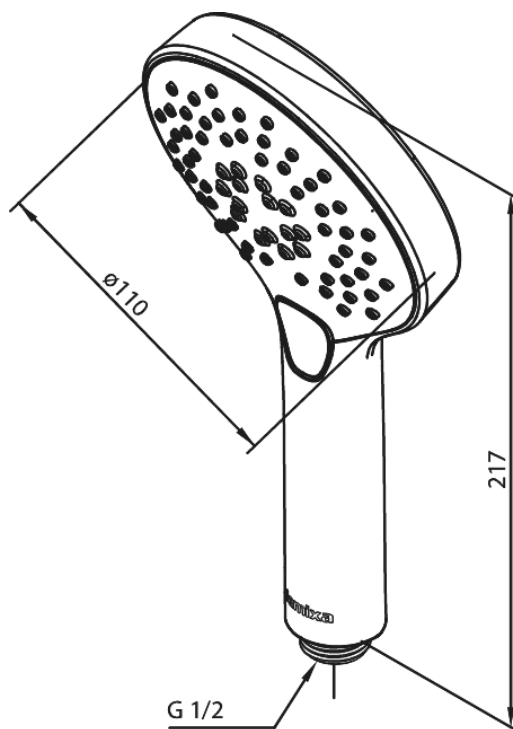

Silhouet

Handdouche

Artikel nr.: 766866100
Uitvoeringen: Mat zwart
Series: Silhouet

EAN-nummer: 5708516825012

Kenmerken:

WATERVERBRUIK max.9 l/min
3 sproeistanden

Technische functies

FM Mattsson Mora Group Nederland BV
Plesmanstraat 4, NL-3833 LA Leusden