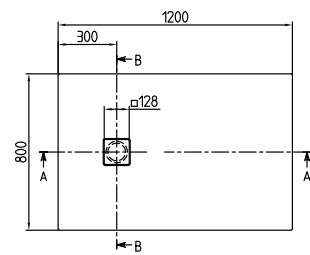

DOUCHEBAK PLANE0

PRODUCTINFORMATIE

1 . POSITION

Artikelnummer	UDA1280PLA2V-RW
Artikeltitel	Villeroy & Boch Planeo Rechthoekige douchevloer, 1200 x 800 x 40 mm, Stone White
Productaanduiding	Rechthoekige douchevloer
Kollektion	Planeo
PROJECTS	 PLUS
Montage / Montagetype	vlakke inbouw, Opbouw op tegel Opbouw op sokkel
Afvoercapaciteit in l/min	51
Onderdelen van de levering	1 x rechthoekige douchevloer , 1 x afvoerdekseel in geborsteld roestvrij staal "Pure Metal"
Lengte in mm	1200
Breedte in mm	800
Hoogte in mm	40
Interne diepte	18
Gewicht in kg	15,50
Materiaal	Acryl
Met poten/pootframe	Nee
Ander materiaal	Afvoerdekseel: Metaal
Andere oppervlakken	Afvoerdekseel: mat
Met baddrager	Nee
Antislipklasse	Antislip-klasse B
EAN-nummer	4051202996949

KLEUR

KLEURAANDUIDING

Stone White

TECHNISCHE TEKENINGEN

UDA1280PLA2V-RW

PLANED 1200x800 UDA1280PLA2V V01 / 27-03-2019	 Villeroy & Boch 1748
-----------------------------------------------------	------------------------------------------------------------------------------------------------------------------