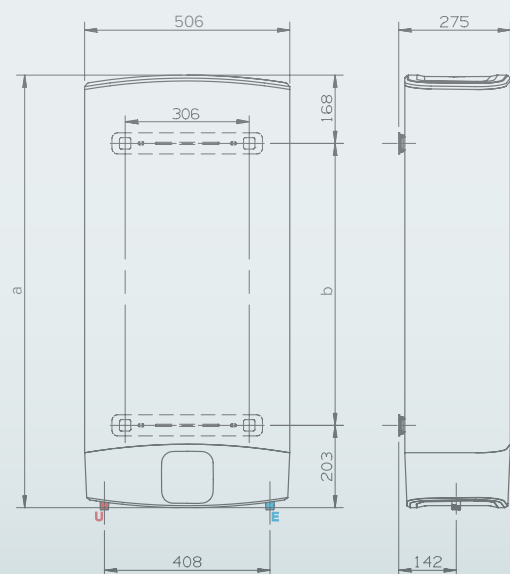

## Dimensions

		45	65	80
A (hauteur)	mm	776	1066	1251
B (entraxe fixation)	mm	405	695	880

## Velis Evo Dry

	45	65	80
ErP klasse	B	B	B
Tap profiel	M	M	M

REFERENTIE BESTELLING 3626243 3626244 3626245

PRIJS EX.BTW B1 **Download de indicatieve brutoprijzen door de QR-code te scannen of in de bijgevoegde prijslijst.**

## Afmetingen

## LEGENDE

- E Ingang koud water G 1/2"
- U Uitgang warm water G 1/2"