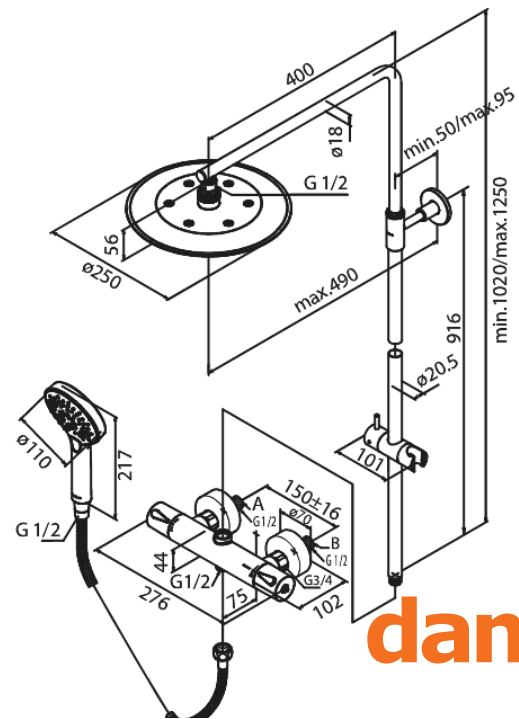

Technische functies

FM Mattsson Mora Group Nederland BV
Plesmanstraat 4, NL-3833 LA Leusden

085 - 401 87 80 info@damixa.nl

Bezoek voor meer informatie <https://damixa.nl>

damixa