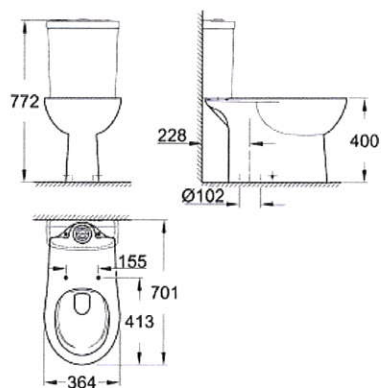

BAU KERAMIEK
Staand WC

MODEL # 39429000

GROHE nv – sa

Leuvensesteenweg 369 | 1932 Zaventem

T: 02/223 17 60 | E-mail: info.be@grohe.com

Pure Freude
an Wasser

GROHE

Productnaam:
BAU KERAMIEK
Staand WC

Productomschrijving:
neergaand spoelen
rimless

verticale afvoer
spoelvolumen 6/3 l

Reservoir dient (39 437 000) apart besteld te worden
uit sanitairporcelein
te gebruiken met zitting & deksel 39 492 000 (standaard) of
39 493 000 (soft close)