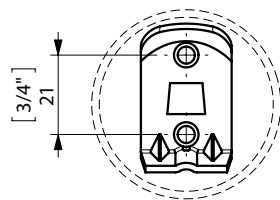

FIJACION PARED
WALL FIXATION

espec_374

Peso / Weight / Poids : 0,660 Kg.

Data / Datos / Donées:

Normas / Regulations / Normes: UNE 67100NE EN 3497, UNE EN ISO 1456, UNE EN ISO 9227, UNE EN ISO 4541, UNE EN ISO 2819,

UNE-EN ISO 4541

Imágenes no a escala / Draw not to scale / Echelle non respectée

Sonia S.A se reserva el derecho de realizar cualquier cambio sin previo aviso
Sonia S.A has the right to make changes without notice
Sonia S.A se réserve le droit de procéder à tout changement sans notification préalable