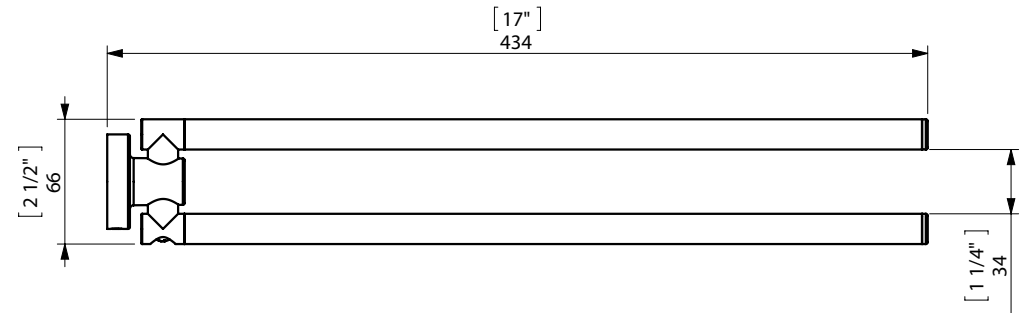

FIJACION PARED
WALL FIXATION

espec_374

Peso / Weight / Poids : 0,660 Kg.

Data / Datos / Donées:

Normas / Regulations / Normes: UNE 67100NE EN 3497, UNE EN ISO 1456, UNE EN ISO 9227, UNE EN ISO 4541, UNE EN ISO 2819,

UNE-EN ISO 4541

Imágenes no a escala / Draw not to scale / Echelle non respectée

Sonia S.A se reserva el derecho de realizar cualquier cambio sin previo aviso
Sonia S.A has the right to make changes without notice
Sonia S.A se réserve le droit de procéder à tout changement sans notification préalable