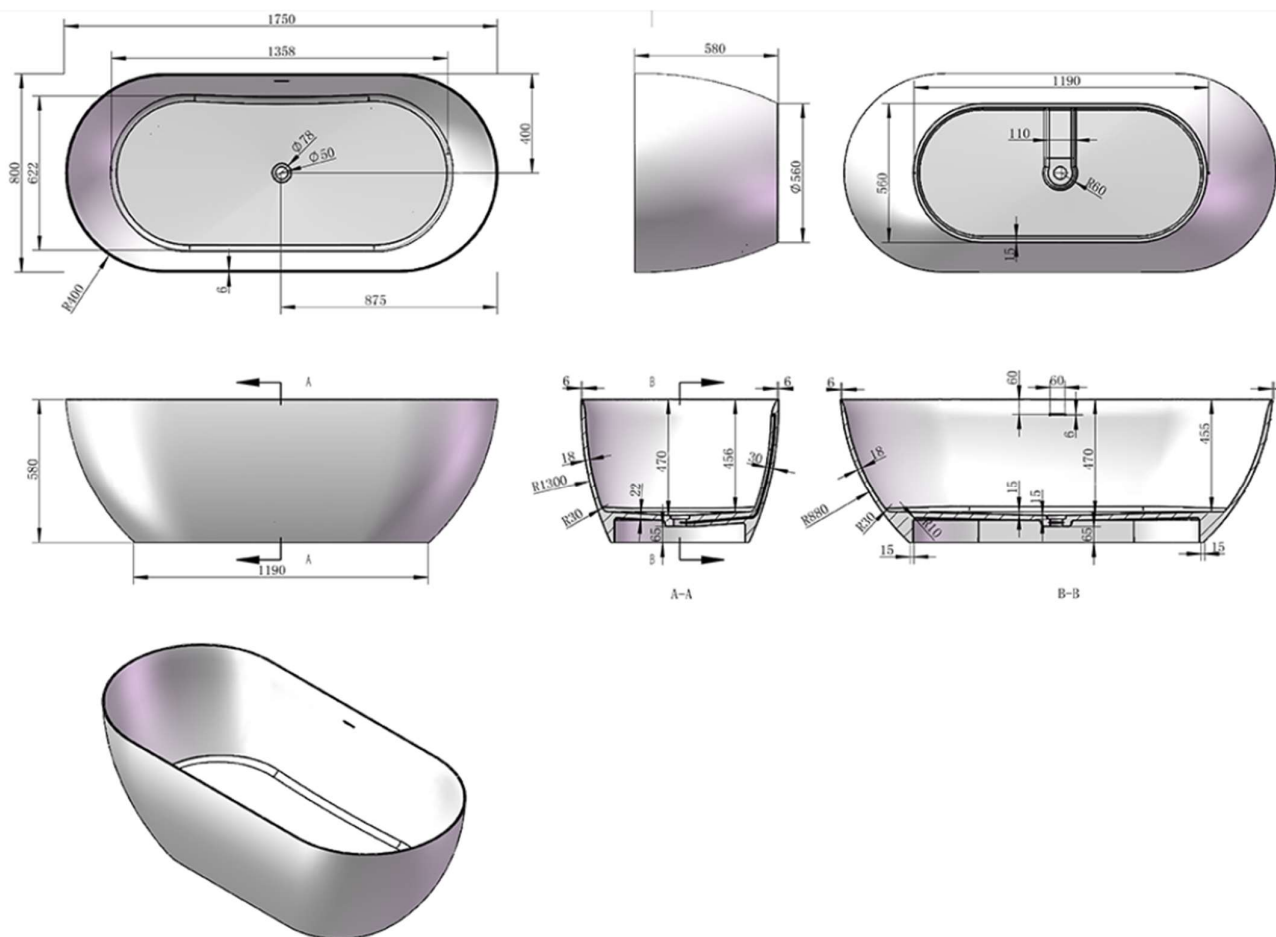

TECHNISCHE FICHE SANIBEAU MONACO

Vepa BV – Karnemelkstraat 11 – 9060 Zelzate
+32 (0)9/345.56.25 – info@vepasanitair.be – www.vepasanitair.be