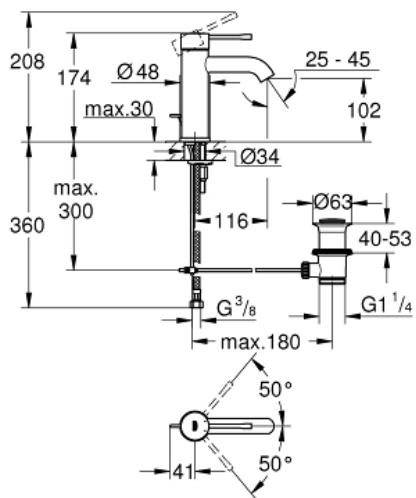

ESSENCE
Wastafelmengkraan S-Size
MODEL # 23589001

GROHE nv – sa
Leuvensesteenweg 369 | 1932 Zaventem
T: 02/223 17 60 | E-mail: info.be@grohe.com

Pure Freude
an Wasser

GROHE

Productnaam:
ESSENCE
Wastafelmengkraan
S-Size

Productomschrijving:

ééngatsmontage
metalen hendel

GROHE SilkMove 28 mm cartouche met keramische schijven met temperatuurbegrenzer

GROHE StarLight schitterende chroomafwerking

GROHE EcoJoy: waterbesparende mousseur, 5,7 l/min

GROHE Aquaguide instelbare mousseur

GROHE QuickFix Plus snelbevestigingssysteem

automatische lediging 1 1/4"

flexibele aansluitslangen

Kleur:

□ 23589001 chroom