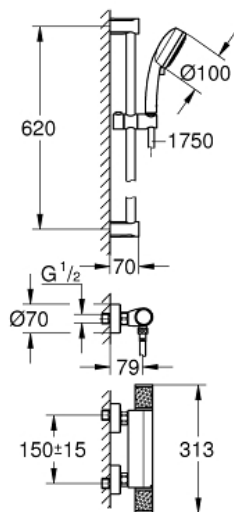

GROHE

Productnaam:
GROHTHERM 1000 PERFORMANCE
Thermostatische douchekraan 1/2" met doucheset

Productomschrijving:
bestaande uit:
Grohtherm 1000 Performance thermostatische douchekraan
1/2" (34 776 000)

Tempesta Cosmopolitan 100 doucheset, 2 straalsoorten, 600
mm (27 578 002)