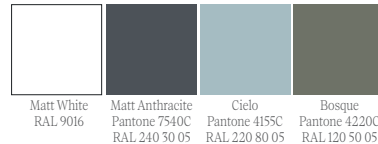

Exterior finishes*